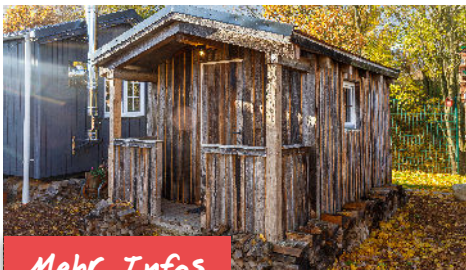

Größe	Preis
36 m ²	129.900 € statt 139.000 €

Mehr Infos inkl. Ofen!

Chalet CANADA-MINI FERIENHAUS!

Größe	Preis
38 m ²	129.900 € statt 158.500 €

Mehr Infos

Chalet ALMHÜTTE

Größe	Preis
19 m ²	99.900 € statt 139.900 €