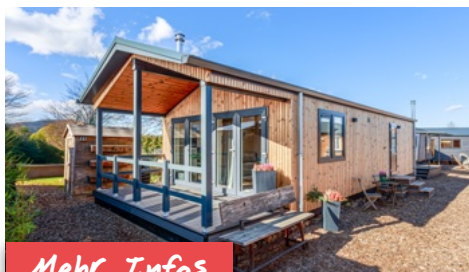

Größe	Preis
50 m ²	139.300 € statt 153.300 €

[Mehr Infos](#)

Chalet CANADA

(Serienmodell)

Größe	Preis
46 m ²	178.500 € statt 192.000 €

alle Preise inkl. MwSt.

Mehr Infos

Chalet RÜGEN (Serienmodell)	
Größe	Preis
36 m ²	109.900 € statt 117.900 €