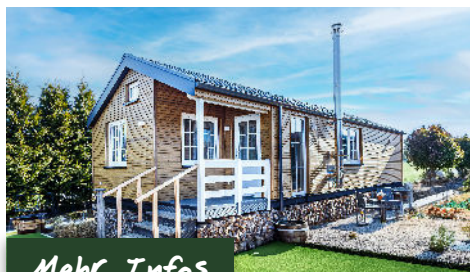

[Mehr Infos](#)

Chalet SCHWARZWALD

Größe	Basispreis
50 m² + Nische	167.500 €

alle Preise inkl. MwSt.