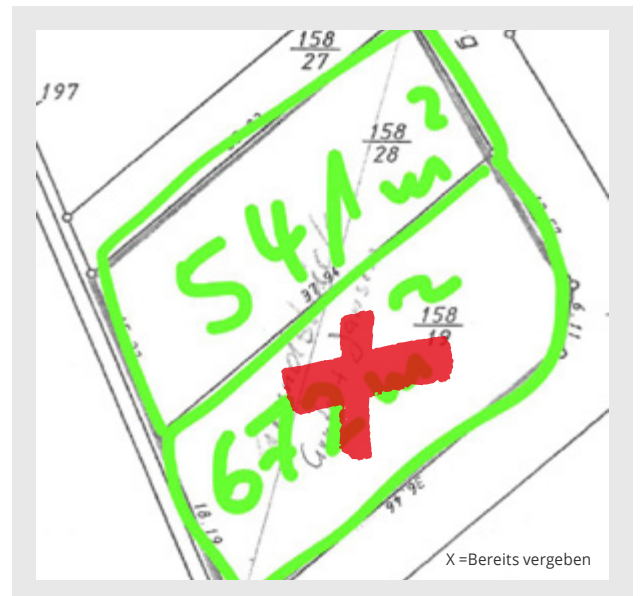

Wochenendgrundstück

Exklusiv für Kunden der Vital Camp GmbH

Lage

Sichern Sie sich dieses einzigartige Grundstück im wunderschönen Gartow – Landkreis Lüchow-Dannenberg bei Niedersachsen.

Grundstück zur Pacht

Das Grundstück mit seiner Gesamtfläche von 541 m² wird für 10 Jahre für 270 €/ Monat zur Pacht angeboten. Eine Verlängerung der Laufzeit um weitere 10 Jahre ist optional möglich.

Mobiles Tiny Haus - Vital Camp GmbH

Neuer Weg 6a
34289 Zierenberg - Oelshausen

Telefon: +49 (0) 5606 55 89 99 0
zierenberg@vital-camp-living.de

Optimale Nutzung

Die unten abgebildeten Tiny Häuser und Chalets lassen sich auf dem Grundstück platzieren und nutzen die Fläche dabei optimal aus. Kontaktieren Sie uns gern für nähere Informationen zu der genauen Grundstücksadresse und weiteren Details. Gern unterstützen wir Sie bei der kompletten Planung und Umsetzung.