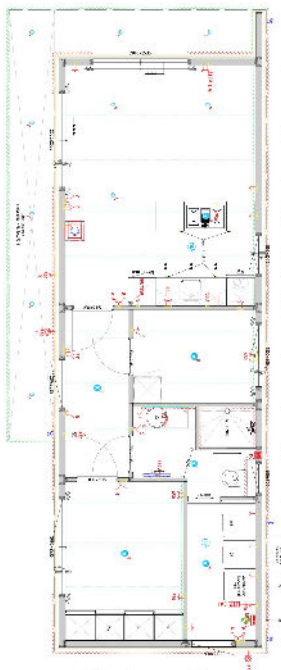

197.500 €

statt 211.500 €

**SHOWHAUS
ZIERENBERG**

**verfügbar
ab Oktober 2026!**

! Abverkauf

In **ZIERENBERG** - Schaugelände
Mitte zu besichtigen.

Ausstattung

- Dämmung nach GEG
- Außenfassade: Holz
- Innenwände Fichte/Tanne
- Akzent Wandverkleidung
- 3-fach verglaste Fenster
- Vorbereitung für eine wassergeführte Fußbodenheizung
- Wohnküche inkl. Elektrogeräten: Induktionskochfeld mit Muldenlüfter, Geschirrspülmaschine, Kühlschrank mit Gefrierfach, Kombibackofen (AEG)
- vollausgestattetes Badezimmer
- Einbauschränk im Schlafzimmer
- LED-Beleuchtung
- Sonderhöhe
- Waschmaschinenanschluss