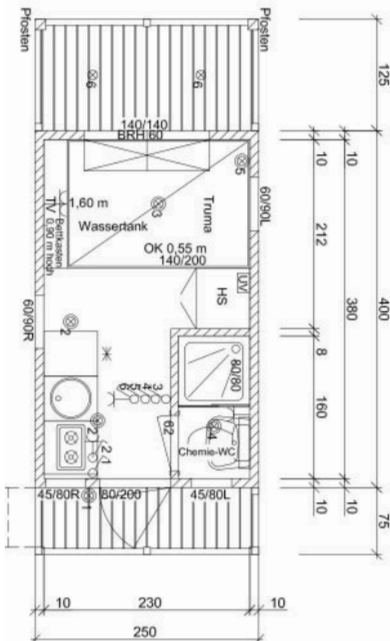

in **FLENSBURG - Schaugelände Nord**
zu besichtigen.

Ausstattung

- Mineralwolldämmung
- Innenwände: Holz weiß lasiert
- Küche: Ober- und Unterschränke von Nobilia, Spülbecken, Gaskochfeld
- Badezimmer: Waschbecken mit Spiegel, drehbare Kassettoilette mit eigenem Tank und Handpumpe (WC Thetford), Dusche
- Kleiderschrank
- Bett (120 x 200 cm) mit Stauraum
- LED-Beleuchtung
- Gasheizung - Truma
- Überdachte Terrasse
- Sicherheitsglas (für eine TÜV-Abnahme geeignet)
- Fahrgestell: Vlemmix