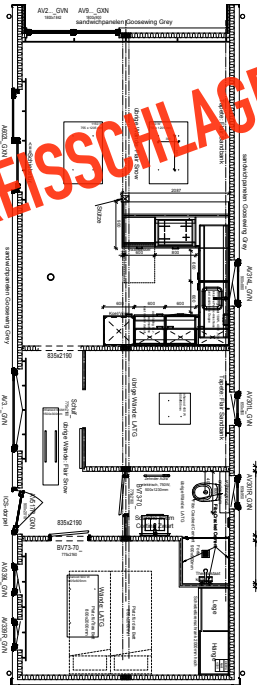

Ausstattung

- Dämmung nach GEG
- NEU: **Schneelastzone 3**
- Innenwände: Wandpaneele
- Separater Hauseingang
- Wohnküche inkl. Elektrogeräten:
  Dunstabzugshaube,
  Induktionskochfeld, Kombibackofen,
  Geschirrspülmaschine, Kühl-
  Gefrierkombination
- vollausgestattetes Badezimmer
- Einbauschränk im Schlafzimmer
- Übergardinen
- Infrarotheizkörper an den Decken
- Vorbereitung für eine PV-Anlage
- LED-Beleuchtung
- Waschmaschinenanschluss

PREISCHLAGER