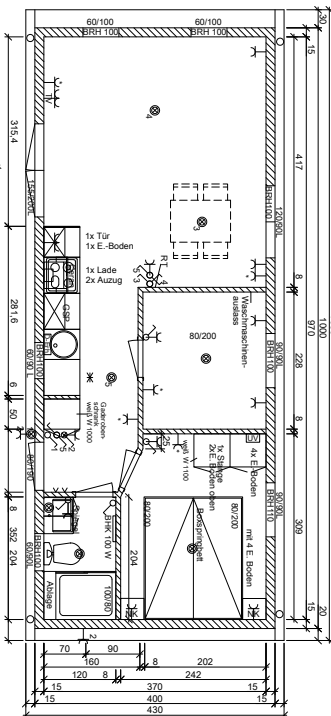

36 m²

Chalet

ÖSTERREICH

MINI

! Abverkauf

ABVERKAUFSPREIS

139.000 €

SHOWHAUS

sofort verfügbar

In FLENSBURG - Schaugelände Nord
zu besichtigen.

Ausstattung

- Dämmung nach GEG
- Schneelastzone 2
- Holzfassade schiefergrau
- Innenwände Fichte/Tanne, weiß
- Deko-Wände Naturholz
- Wohnküche inkl. Elektrogeräten:
  Induktionskochfeld,
  Dunstabzugshaube, Geschirrspülmaschine, Kühlschrank mit Gefrierfach Nische, Backofen
- Infrarotheizkörper an den Decken
- Durchlauferhitzer
- LED-Beleuchtung
- Waschmaschinenanschluss