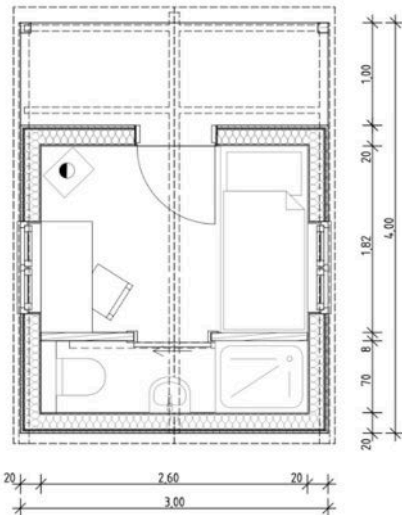

In **WEITNAU** Schaugelände Süd
zu besichtigen.

Ausstattung

- Außenfassade aus original Altholz
- Dacheindeckung mit Rotzeder
- Rustikale Dusche ,WC
- Osmoseanlage
- zwei Wasserfilter
- PV-Zellen auf dem Dach
- Wechselrichter
- Wechselrichter
- inkl. Mobiliar