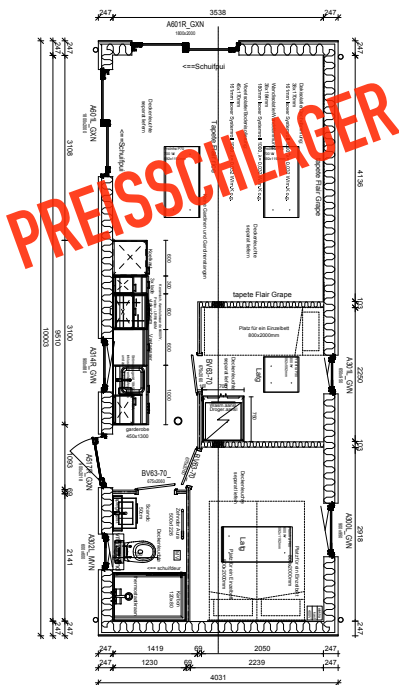

Ausstattung

- Dämmung nach GEG
- Außenfassade:
  Holzimitat, Wetterbeständig
- Innenwände: beschichtete
  Wandpaneele
- Wohnküche inkl. Elektrogeräten:
  Dunstabzugshaube,
  Induktionskochfeld, Backofen,
  Geschirrspülmaschine,
  Einbaukühlschrank mit Gefrierfach
- vollausgestattetes Badezimmer
- Infrarotheizkörper an der Decke
- LED-Beleuchtung
- Waschmaschinenanschluss