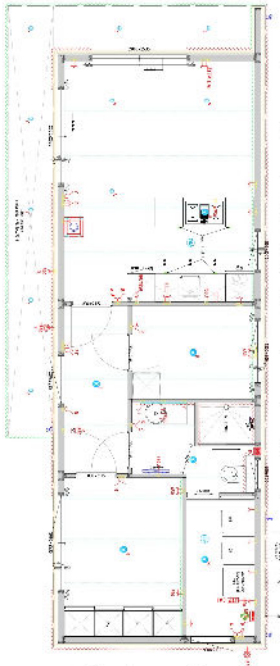

**SHOWHAUS
ZIERENBERG**

**verfügbar
ab Oktober 2026!**

! Abverkauf

In **ZIERENBERG** - Schaugelände
Mitte zu besichtigen.

Ausstattung

- Dämmung nach GEG
- Außenfassade: Holz
- Innenwände Fichte/Tanne
- Akzent Wandverkleidung
- 3-fach verglaste Fenster
- Vorbereitung für eine wassergeführte Fußbodenheizung
- Wohnküche inkl. Elektrogeräten: Induktionskochfeld mit Muldenlüfter, Geschirrspülmaschine, Kühlschrank mit Gefrierfach, Kombibackofen (AEG)
- vollausgestattetes Badezimmer
- Einbauschränk im Schlafzimmer
- LED-Beleuchtung
- Sonderhöhe
- Waschmaschinenanschluss