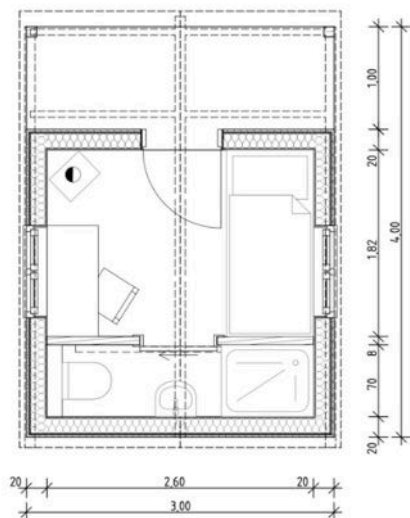

In **WEITNAU** Schaugelände Süd
zu besichtigen.

Ausstattung

- Außenfassade aus original Altholz
- Dacheindeckung mit Rotzeder
- Rustikale Dusche ,WC
- Osmoseanlage
- zwei Wasserfilter
- PV-Zellen auf dem Dach
- Wechselrichter
- Wechselrichter
- inkl. Mobiliar