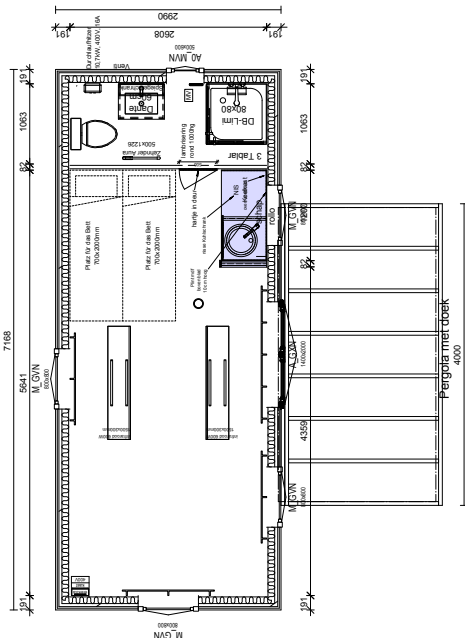

Chalet

ALLGÄU

18 m²

Du sparst
7.001 €

AKTIONSPREIS

72.999 €

statt 80.000 €

SERIENMODELL

noch 3 von 5 verfügbar!

In **FLENSBURG - Schaugelände Nord**
& **ZIERENBERG - Schaugelände Mitte**
zu besichtigen.

Ausstattung

- Dämmung nach GEG
- NEU: **Schneelastzone 3**
- Holzfassade Douglasie
- Innenwände Fichte/Tanne Natur
- Küchenblock mit Spüle und Armatur
- vollausgestattetes Badezimmer
- Infrarotheizkörper an der Decke
- Durchlauferhitzer
- LED-Beleuchtung
- Klappbare Pergola