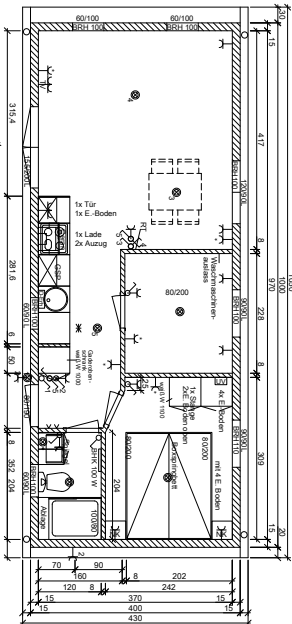

Chalet

ÖSTERREICH

MINI

36 m²

Du sparst
9.100 €

ABVERKAUFSPREIS

129.900 €

statt 139.000 €

**SHOWHAUS
FLENSBURG**

**sofort
verfügbar!**

! Abverkauf

In **FLENSBURG - Schaugelände Nord**
zu besichtigen.

Ausstattung

- Dämmung nach GEG
- Schneelastzone 2
- Holzfassade schiefergrau
- Innenwände Fichte/Tanne, weiß
- Deko-Wände Naturholz
- Wohnküche inkl. Elektrogeräten:
  Induktionskochfeld,
  Dunstabzugshaube, Geschirrspülmaschine, Kühlschrank mit Gefrierfach Nische, Backofen
- vollausgestattetes Badezimmer
- Infrarothetzkörper an den Decken
- Durchlauferhitzer
- LED-Beleuchtung
- Waschmaschinenanschluss