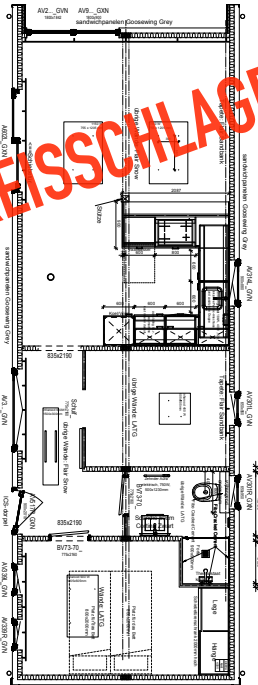

Ausstattung

- Dämmung nach GEG
- NEU: **Schneelastzone 3**
- Innenwände: Wandpaneele
- Separater Hauseingang
- Wohnküche inkl. Elektrogeräten:
  Dunstabzugshaube,
  Induktionskochfeld, Kombibackofen,
  Geschirrspülmaschine, Kühl-
  Gefrierkombination
- vollausgestattetes Badezimmer
- Einbauschränk im Schlafzimmer
- Übergardinen
- Infrarotheizkörper an den Decken
- Vorbereitung für eine PV-Anlage
- LED-Beleuchtung
- Waschmaschinenanschluss

PREISCHLAGER