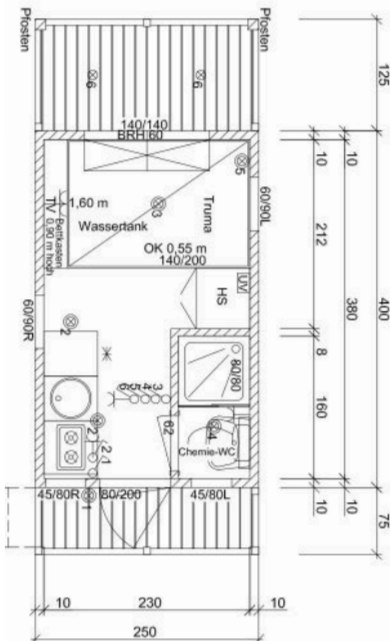

13 m²

Tiny House KÜSTE

Du sparst
28.500 €

ABVERKAUFSPREIS

45.000 €

statt 73.500 €

**SHOWHAUS
FLENSBURG**

! Abverkauf

in **FLENSBURG** - Schaugelände Nord
zu besichtigen.

Ausstattung

- Mineralwolldämmung
- Innenwände: Holz weiß lasiert
- Küche: Ober- und Unterschränke von Nobilia, Spülbecken, Gaskochfeld
- Badezimmer: Waschbecken mit Spiegel, drehbare Kassettoilette mit eigenem Tank und Handpumpe (WC Thetford), Dusche
- Kleiderschrank
- Bett (120 x 200 cm) mit Stauraum
- LED-Beleuchtung
- Gasheizung - Truma
- Überdachte Terrasse
- Sicherheitsglas (für eine TÜV-Abnahme geeignet)
- Fahrgestell: Vlemmix