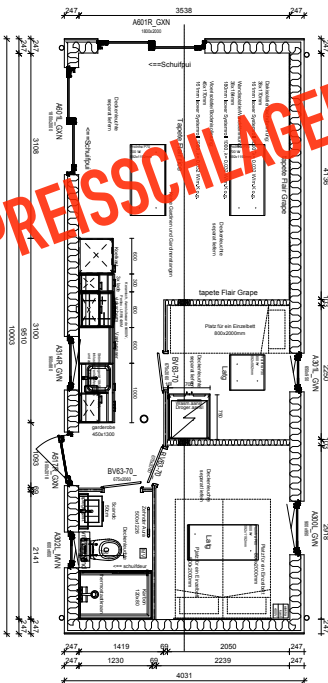

Ausstattung

- Dämmung nach GEG
- Außenfassade:
  Holzimitat, Wetterbeständig
- Innenwände: beschichtete
  Wandpaneele
- Wohnküche inkl. Elektrogeräten:
  Dunstabzugshaube,
  Induktionskochfeld, Backofen,
  Geschirrspülmaschine,
  Einbaukühlschrank mit Gefrierfach
- vollausgestattetes Badezimmer
- Infrarotheizkörper an der Decke
- LED-Beleuchtung
- Waschmaschinenanschluss