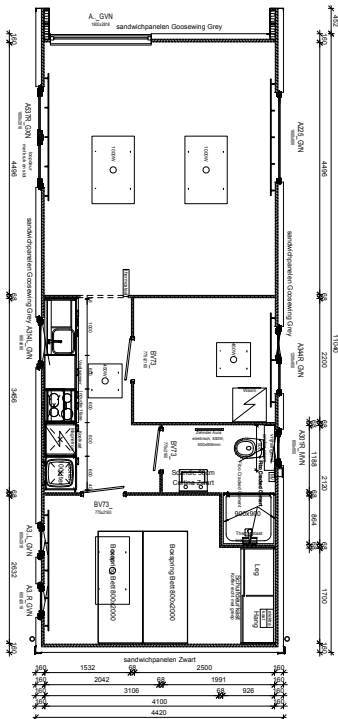

noch 5 von 5 verfügbar

In **ZIERENBERG** - Schaugelände
Mitte & **WEITNAU** - Schaugelände
Süd zu besichtigen.

Ausstattung

- Dämmung nach GEG
- NEU: **Schneelastzone 3**
- Innenwände: Wandpaneele
- Wohnküche inkl. Elektrogeräten:
Dunstabzugshaube,
Kombibackofen,
Geschirrspülmaschine,
Induktionskochfeld, Einbaukühl-
schrank mit Gefrierfach
- vollausgestattetes Badezimmer
- Einbauschränk im Schlafzimmer
- Übergardinen
- Infraroth Heizkörper an den Decken
- Vorbereitung für eine PV-Anlage
- LED-Beleuchtung
- Waschmaschinenanschluss