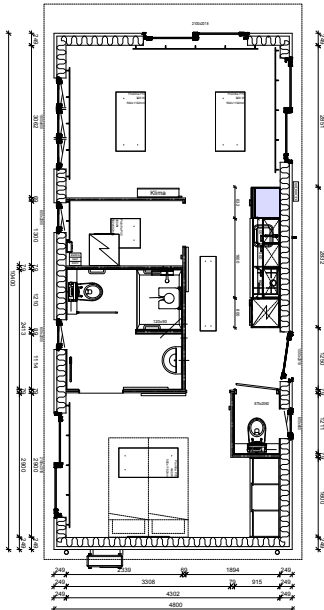

**SHOWHAUS
ZIERENBERG**

**sofort
verfügbar!**

! Abverkauf

In **ZIERENBERG** - Schaugelände
Mitte zu besichtigen.

Ausstattung

- Dämmung nach GEG
- Außenverkleidung Thermowood (Holz) und HPL-Platten, anthrazit
- Innenwände teils Tapeziert, Heu-Tapete mit Margeriten
- Dekowand Naturholz
- Doppelverglaste Fenster
- Wohnküche inkl. Elektrogeräten: Induktionskochfeld, Geschirrspülmaschine, Kühlschrank mit Gefrierfach, Kombibackofen
- vollausgestattetes Badezimmer
- Einbauschränk im Schlafzimmer
- LED-Beleuchtung
- Waschmaschinenanschluss