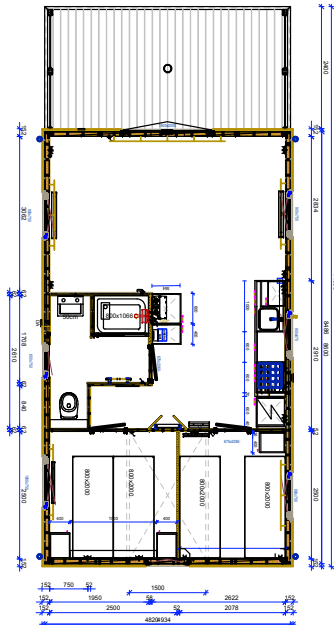

Chalet

CANADA MINI

38 m²

Du sparst
28.600 €

ABVERKAUFSPREIS

129.900 €

statt 158.500 €

**SHOWHAUS
WEITNAU**

**sofort
verfügbar!**