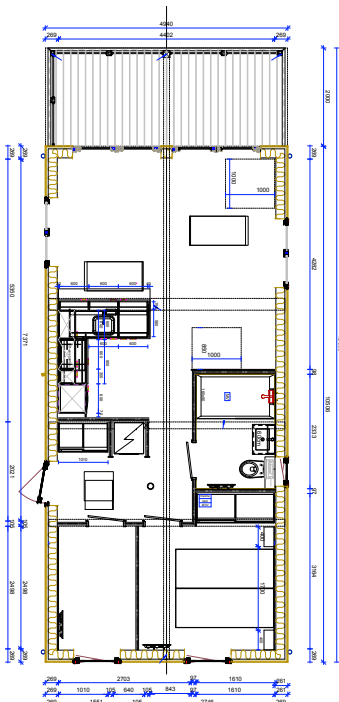

statt 192.000 €

SERIENMODELL

noch 5 von 5 verfügbar!

In **ZIERENBERG - Schaugelände**
Mitte & WEITNAU - Schaugelände
Süd zu besichtigen.

Ausstattung

- Dämmung nach GEG
- NEU: **Schneelastzone 3**
- Außenfassade: Holz
- Innenwände: Fichte/Tanne weiß mit Akzentwänden
- Wohnküche inkl. Elektrogeräten
Dunstabzugshaube,
Induktionskochfeld, Backofen,
Einbaukühlschrank mit Gefrierfach,
Geschirrspülmaschine
- vollausgestattetes Badezimmer
- Einbauschränk im Schlafzimmer und Flur
- Infrarothekörper an den Decken im
Schlafzimmer und kleinem Zimmer
- Split-Klimagerät Mitsubishi
- LED-Beleuchtung
- Waschmaschinenanschluss