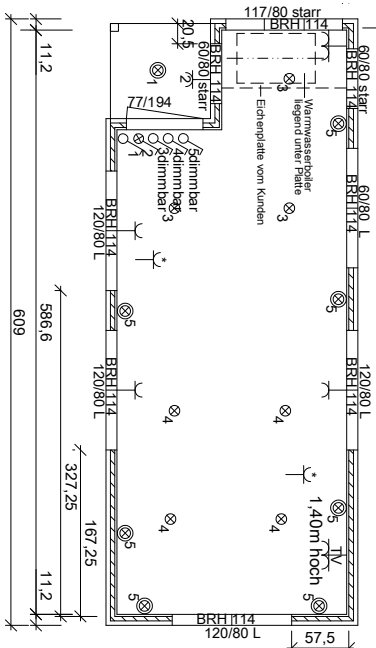

13 m²

Tiny House WEIN

Du sparst
21.100 €

ABVERKAUFSPREIS

49.900 €

statt 71.000 €

**SHOWHAUS
WEITNAU**

! Abverkauf

In **WEITNAU - Schaugelände Süd**
zu besichtigen.

Ausstattung

- Mineralwolldämmung
- Außenfassade:
  Holzimitat, Wetterbeständig
- Innenwände: Holz, naturgebürstet
- Wasserboiler
- Infraroth Heizkörper an der Decke
- LED-Beleuchtung
- Sicherheitsglas
  (für eine TÜV- Abnahme geeignet)
- Fahrgestell: Vlemmix