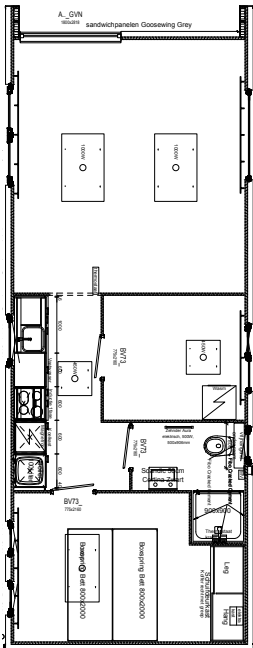

Chalet

BELGIEN

44 m²

Du sparst
16.000 €

ABVERKAUFSPREIS

122.000 €

statt 138.000 €

**SHOWHAUS
WEITNAU**

**verfügbar
ab April 2026!**