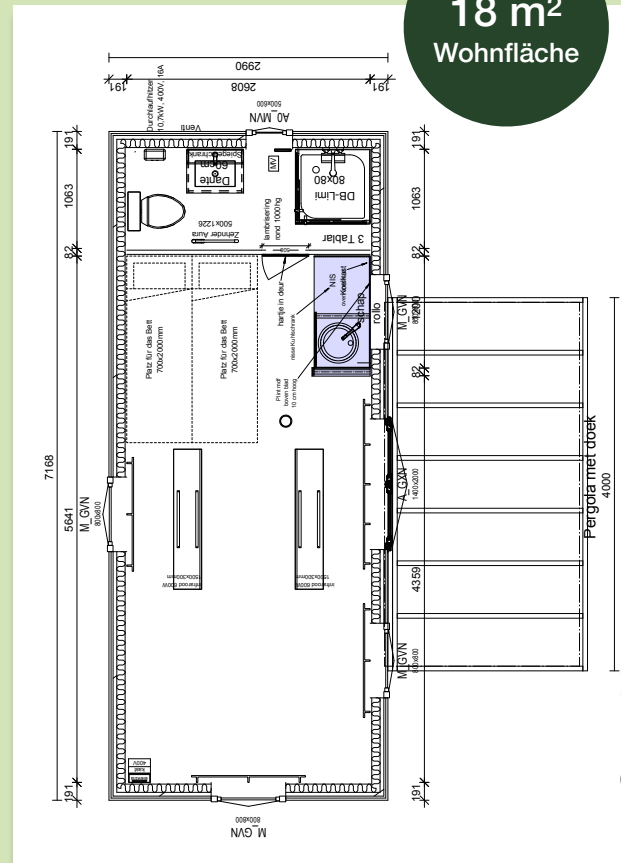

Chalet Allgäu

18 m²
Wohnfläche

Minimalismus trifft auf
Qualität und Design...

Serienmodell

Allgemein

- Holzfassade Douglasie
- Satteldach
- Durchgehende Regenrinnen 160 mm mit Fallrohren
- Fenster und Türen mit lackierten Holzrahmen und Doppelverglasung
- Optische Fensterläden
- Außenlampenanschluss
- Zelttuch mit 2 Holzpfählen und Pergola
- Schneelastzone 3
- Dämmung nach GEG
- Innenwände Fichte/Tanne Natur
- Infrarotheizung an der Decke
- Designvinylfußboden
- TV und Sat Dose
- Übergardinen nach Maß
- LED Spots

Küche

- Küchenblock mit Spüle und Armatur
- Einbausteckdose mit Erdung
- Kühlschranknische
- Rollo

Badezimmer

- Bademöbel mit Spiegel und Waschbecken
- Duschkabine 80 x 80 cm
- 3 Regalböden neben der Dusche
- WC mit Spülkasten
- Elektroheizung
- Durchlauferhitzer
- Mechanische Abluft

18 m²
Wohnfläche

Größe

Preis

18 m²

72.999 €

Preis inkl. MwSt.

statt 80.000 €

Holz ist ein Naturprodukt, seitdem es uns Menschen gibt...