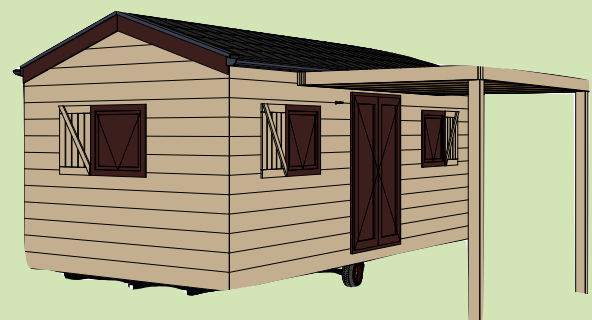

Chalet Allgäu

18 m²
Wohnfläche

Minimalismus trifft auf
Qualität und Design...

Serienmodell

Allgemein

- Holzfassade Douglasie
- Satteldach
- Durchgehende Regenrinnen 160 mm mit Fallrohren
- Fenster und Türen mit lackierten Holzrahmen und Doppelverglasung
- Optische Fensterläden
- Außenlampenanschluss
- Zelttuch mit 2 Holzpfählen und Pergola
- Schneelastzone 3
- Dämmung nach GEG
- Innenwände Fichte/Tanne Natur
- Infrarotheizung an der Decke
- Designvinylfußboden
- TV und Sat Dose
- Übergardinen nach Maß
- LED Spots

18 m²
Wohnfläche

Größe

Preis

18 m²

72.999 €

Preis inkl. MwSt.

statt 80.000 €

Holz ist ein Naturprodukt, seitdem es uns Menschen gibt...