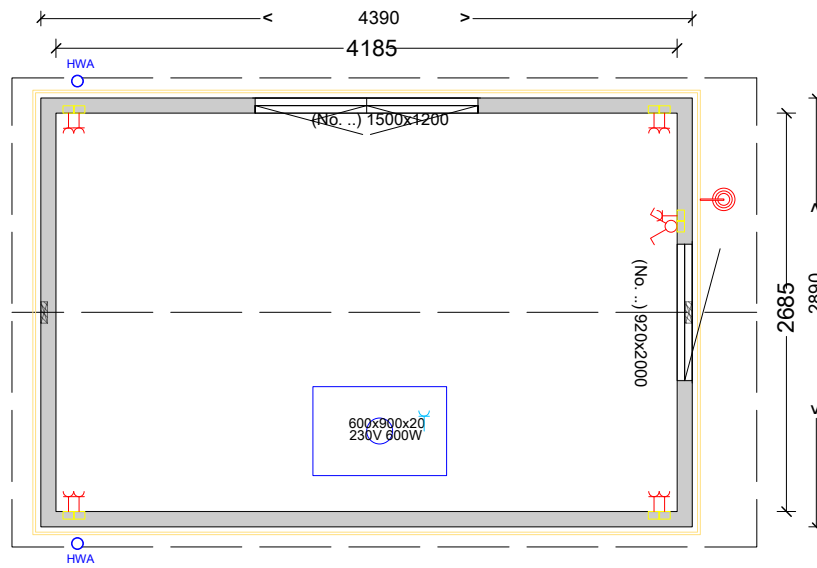

12 m²
Wohnfläche