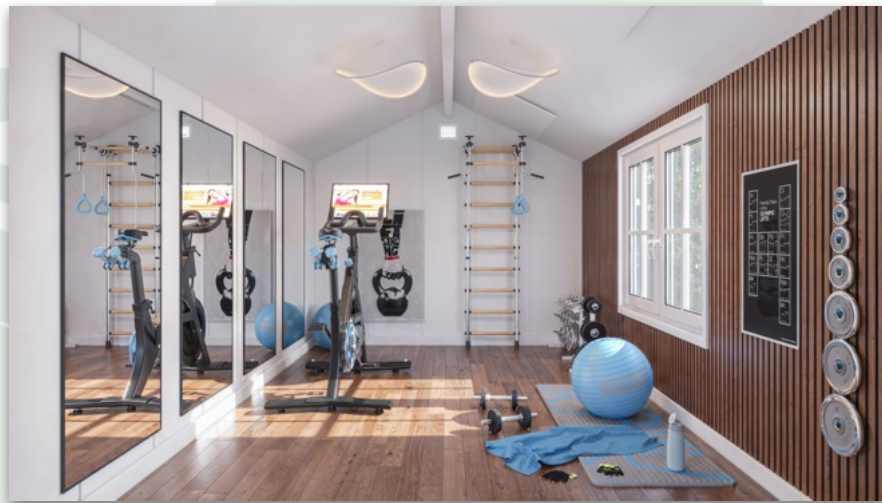

Schaugelände Nord

Am Sophienhof 21
24941 Flensburg

Telefon: +49 (0) 461 4928 9984
flensburg@vital-camp-living.de

Schaugelände Mitte

Neuer Weg 6a
34289 Zierenberg – Oelshausen

Telefon: +49 (0) 5606 5589 990
zierenberg@vital-camp-living.de

Schaugelände Süd

Klausenmühle 1
87480 Weitnau

Telefon: +49 (0) 5606 5589 990
weitnau@vital-camp-living.de

Vital-Camp GmbH

www.vital-camp-living.de