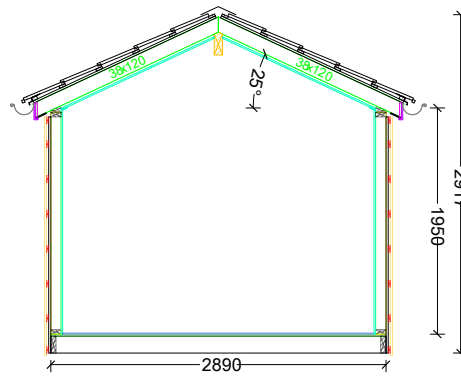

Multifunktion-Mini-Chalet

12 m²
Wohnfläche

Minimalismus trifft auf
Qualität und Design...

Allgemein

- Außenfassade: Holz
- Satteldach
- Dämmung nach GEG
- Innenwände: Agnes Wandpaneel, weiß
- Doppelverglaste Fenster
- Designvinylfußboden in Holzoptik
- Infrarotheizkörper an der Decke

Ein echter Allrounder für Ihr Zuhause.

Optisch abgestimmt und funktional durchdacht, ist das **Multifunktion-Mini-Chalet** die ideale Erweiterung für Ihr Chalet.

12 m²
Wohnfläche

Holz ist ein Naturprodukt, seitdem es uns Menschen gibt...