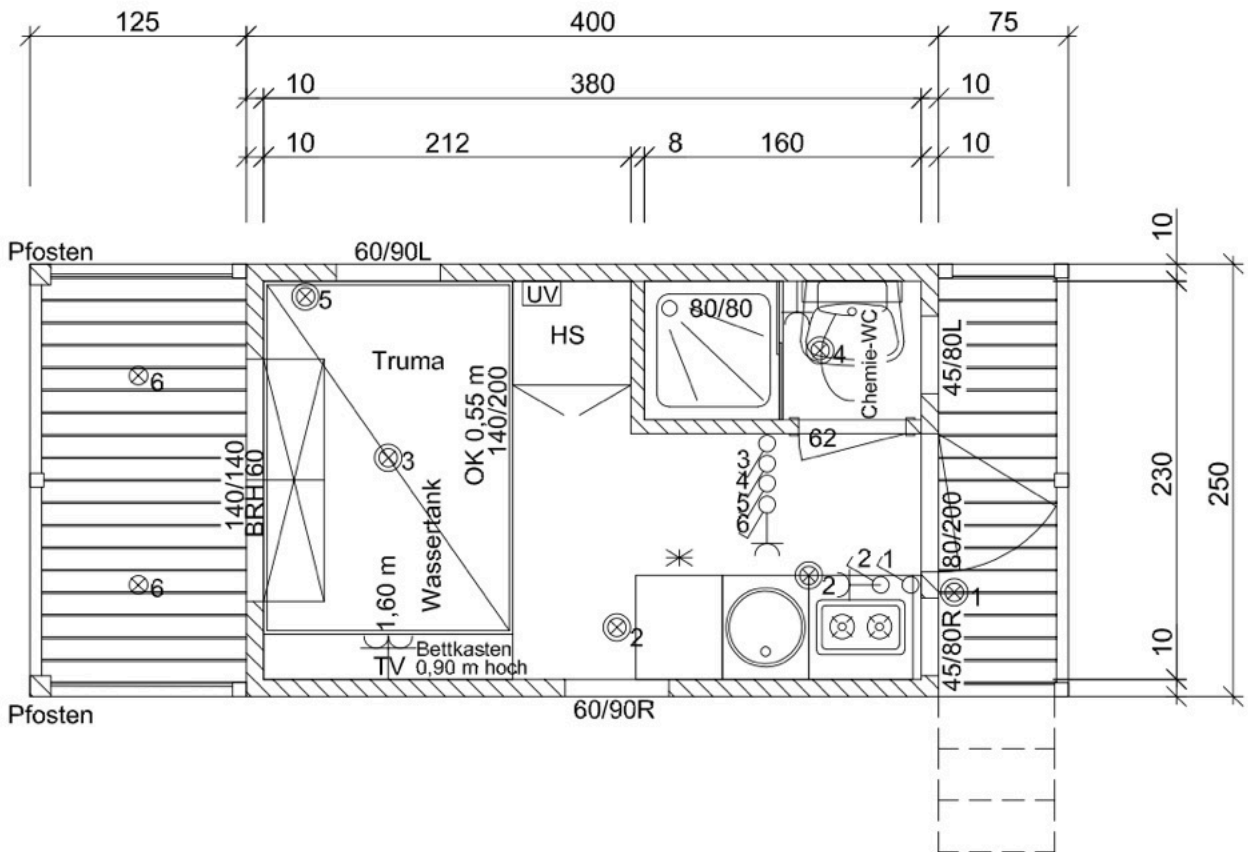

### Badezimmer

- drehbare Kassettoilette mit eigenem Tank und Handpumpe (WC Thetford)
- Dusche (80 x 80 cm)
- Waschbecken mit Spiegel

### Schlafzimmer

- Federkernmatratze (120 x 200 cm)
- Stauraum unter dem Bett
- Kleiderschrank

Größe	Ferienhaus
6,00 x 2,50 m 9 m <sup>2</sup>	49.999 €
Preise inkl. MwSt.	statt 73.500 €

**SHOWHAUS  
ZUM ABVERKAUF**

9 m<sup>2</sup>  
Wohnfläche

*Holz ist ein Naturprodukt, seitdem es uns Menschen gibt...*