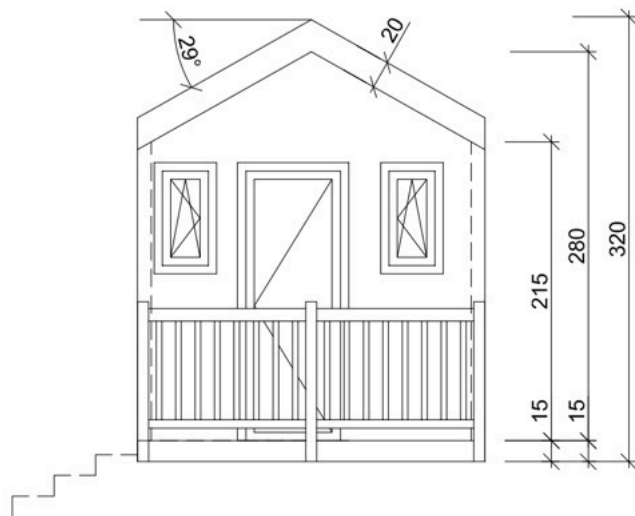

### Badezimmer

- drehbare Kassettoilette mit eigenem Tank und Handpumpe (WC Thetford)
- Dusche (80 x 80 cm)
- Waschbecken mit Spiegel

Größe	Ferienhaus
6,00 x 2,50 m 9 m <sup>2</sup>	49.999 €
Preise inkl. MwSt.	statt 73.500 €

**SHOWHAUS  
ZUM ABVERKAUF**

9 m<sup>2</sup>  
Wohnfläche

*Holz ist ein Naturprodukt, seitdem es uns Menschen gibt...*