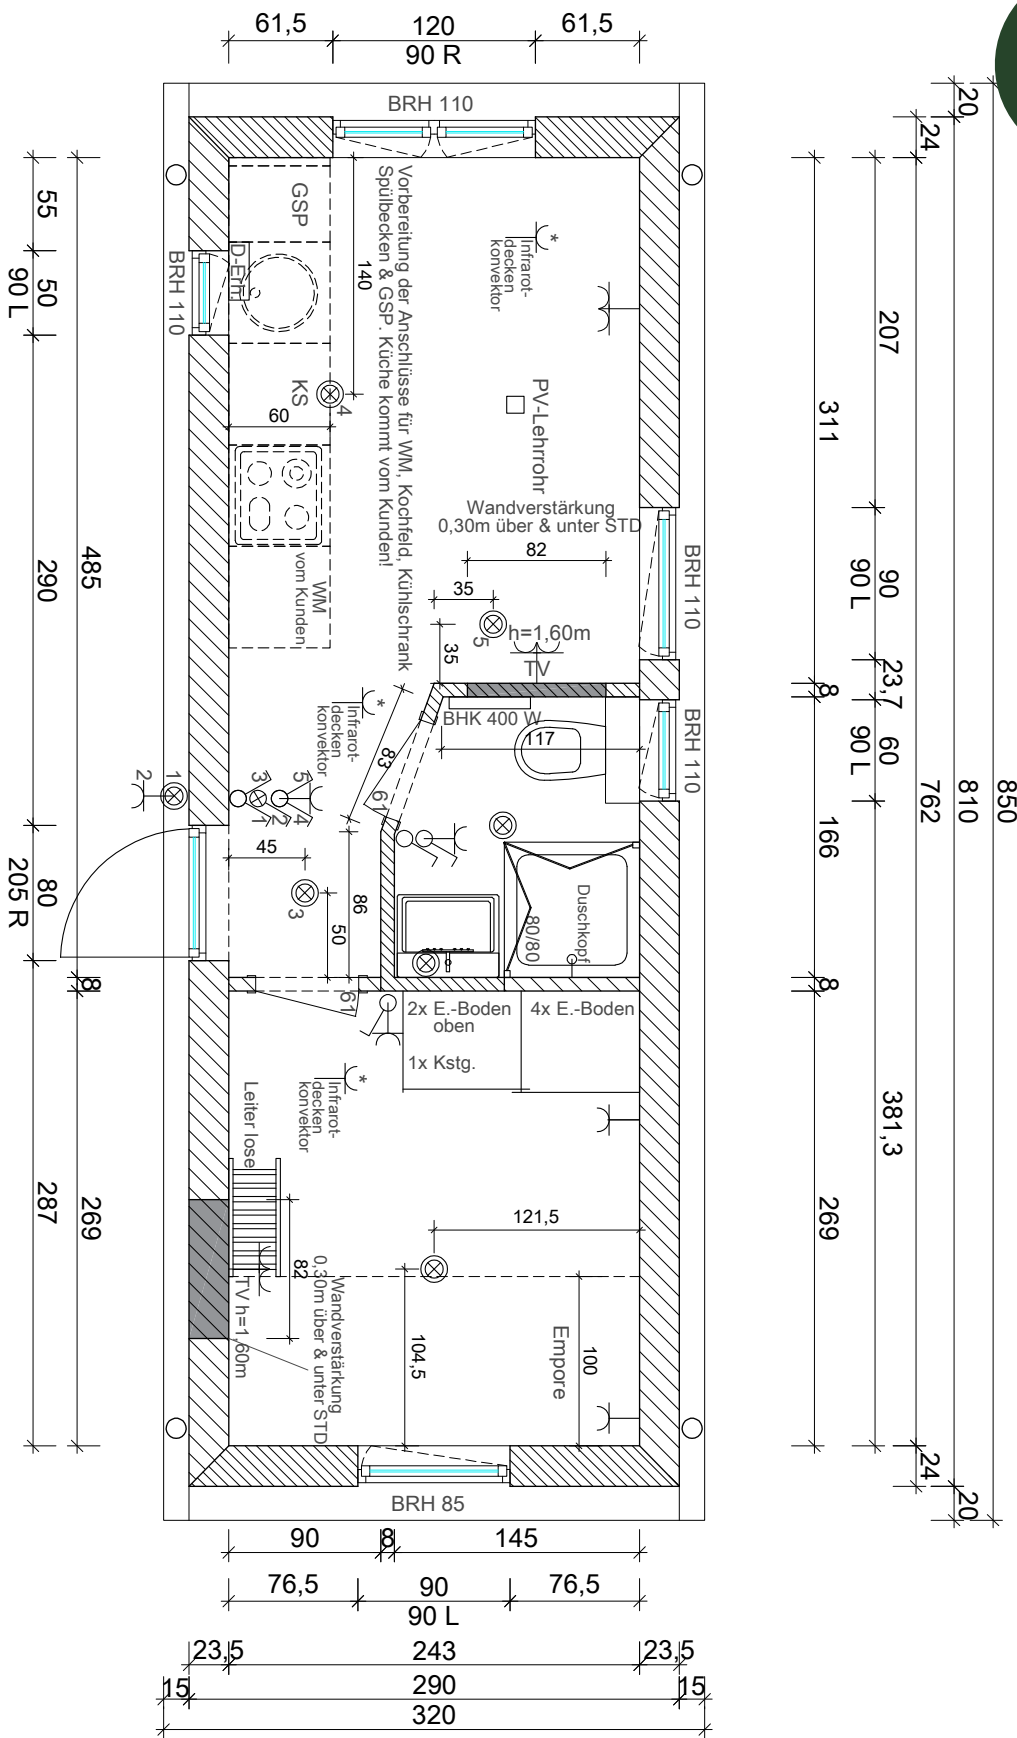

Chalet Almhütte

SHOWHAUS
ZUM ABVERKAUF

19 m²
Wohnfläche

Minimalismus trifft auf
Qualität und Design...

Showhaus zum Abverkauf sofort verfügbar

Das hier ausgestellte Modell
beinhaltet:

Allgemein

- Außenfassade: Lunawood
- Satteldach
- Regenrinne und Fallrohre, Zink
- Dämmung nach GEG (200 mm)
- Doppelverglaste Fenster, Rahmen innen weiß und außen anthrazit, mit Sprossen
- Innenwände: Vollholz/Natur
- Innendecke: Fichte/Tanne
- Deko-Balken Vollholz/Natur
- Infrartheizkörper an der Decke verbaut
- Fußboden: Klick-Vinyl
- Durchlauferhitzer
- Ofen von Bullerjan

Wohnküche

- Urige Küche mit Regalen
- Spülbecken
- Kühlschrank
- Kochplatte

Badezimmer

- Wasserabweisendes Wandsystem
- Boden gefliest
- Innendecke: Agnes Paneele
- Waschtisch mit Spiegelschrank
- Dusche (80 x 80 cm)
- Hänge-WC
- Elektrischer Handtuchheizkörper

Schlafzimmer

- Vollholz Regale
- Bett und Empore zum Schlafen, oder als Stauraum
- Leiter

Größe	Preis
8,00 x 3,00 m	99.900 €
Preis inkl. MwSt.	statt 139.900 €

! Inklusive Ofen

19 m²
Wohnfläche

Holz ist ein Naturprodukt, seitdem es uns Menschen gibt...