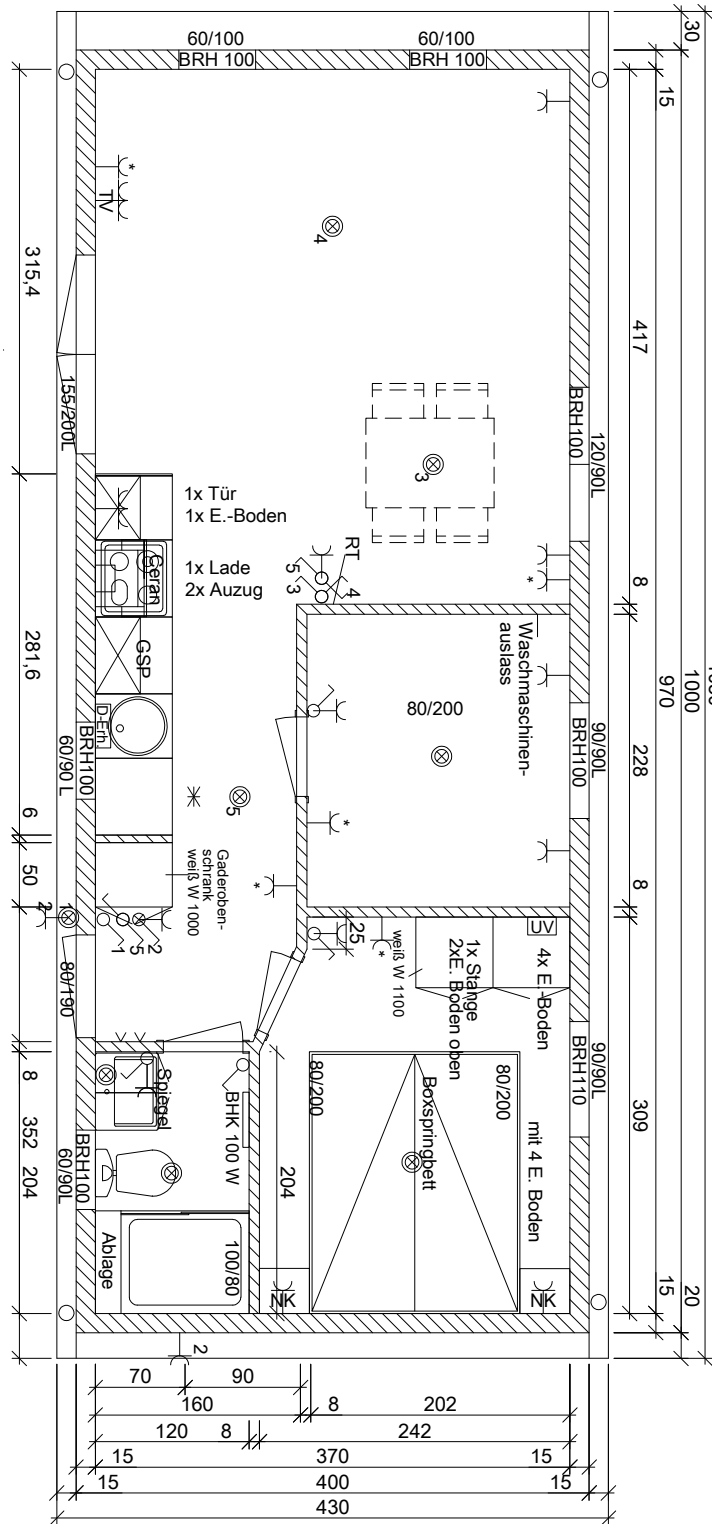

Chalet Österreich-Mini

SHOWHAUS
ZUM ABVERKAUF

36m²
Wohnfläche

Minimalismus trifft auf
Qualität und Design...

Showhaus zum Abverkauf sofort verfügbar

Allgemein

- Außenfassade Holz, schiefergrau
- Satteldach
- Dämmung nach GEG
- Schneelastzone 2
- Doppelverglaste Fenster: außen anthrazit, innen weiß
- Eingangstür: mit Füllung, oben mit Klarglas, außen anthrazit, innen weiß
- Innenwände: Fichte/Tanne, weiß
- Deko-Wände: Naturholz
- Innentüren: weiß, glatt
- Fußboden: Click-Vinyl in Holzoptik
- Infrartheizkörper
- LED-Beleuchtung

Eingangsbereich

- Nische mit Anschluss für eine Waschmaschine (Arbeitsplatte in weiß als Trennung)

Badezimmer

- Wasserabweisendes Wandsystem
- Waschtisch mit Unterschrank
- Spiegelschrank
- Dusche 100 x 80 cm
- Hänge-WC
- Elektrischer Handtuchheizkörper

Schlafzimmer, groß

- Leer

Schlafzimmer, klein

- Leer

Größe	Preis
10,00 x 4,00 m	129.900 €
Preis inkl. MwSt.	statt 139.000 €

**SHOWHAUS
ZUM ABVERKAUF**

36m²
Wohnfläche

Holz ist ein Naturprodukt, seitdem es uns Menschen gibt...