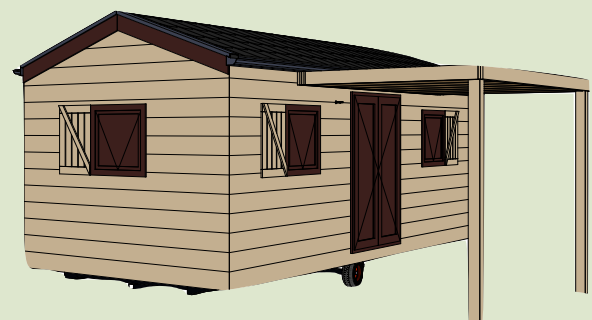

Chalet Allgäu

18 m²
Wohnfläche

Minimalismus trifft auf
Qualität und Design...

Serienmodell

Allgemein

- Holzfassade Douglasie
- Satteldach
- Durchgehende Regenrinnen 160 mm mit Fallrohren
- Fenster und Türen mit lackierten Holzrahmen und Doppelverglasung
- Optische Fensterläden
- Außenlampenanschluss
- Zelttuch mit 2 Holzpfählen und Pergola
- Schneelastzone 3
- Dämmung nach GEG
- Innenwände Fichte/Tanne Natur
- Infrarotheizung an der Decke
- Designvinylfußboden
- TV und Sat Dose
- Übergardinen nach Maß
- LED Spots

18 m²
Wohnfläche

Größe

Preis

18 m²

72.999 €

Preis inkl. MwSt.

statt 80.000 €

Holz ist ein Naturprodukt, seitdem es uns Menschen gibt...