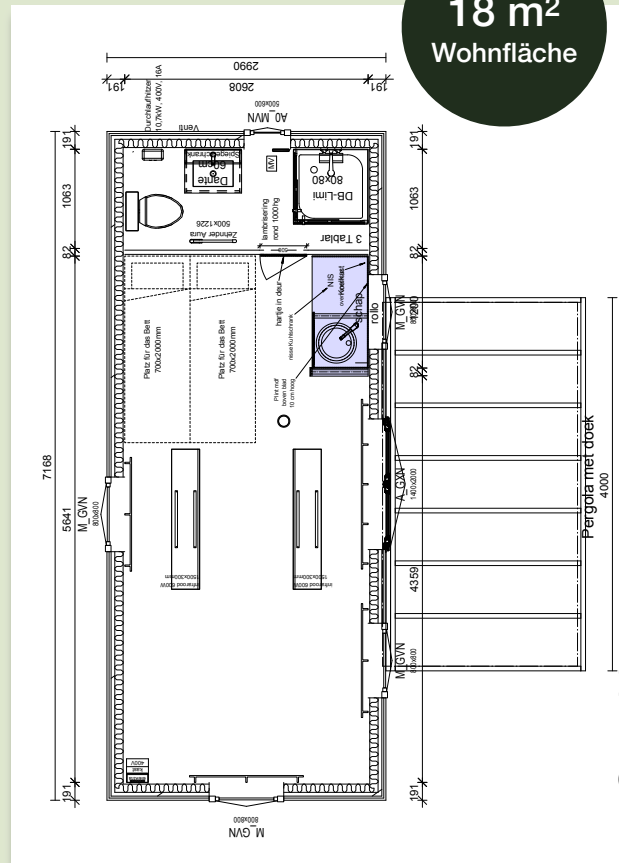

Chalet Allgäu

18 m²
Wohnfläche

Minimalismus trifft auf
Qualität und Design...

Serienmodell

Allgemein

- Holzfassade Douglasie
- Satteldach
- Durchgehende Regenrinnen 160 mm mit Fallrohren
- Fenster und Türen mit lackierten Holzrahmen und Doppelverglasung
- Optische Fensterläden
- Außenlampenanschluss
- Zelttuch mit 2 Holzpfählen und Pergola
- Schneelastzone 3
- Dämmung nach GEG
- Innenwände Fichte/Tanne Natur
- Infrarotheizung an der Decke
- Designvinylfußboden
- TV und Sat Dose
- Übergardinen nach Maß
- LED Spots

Küche

- Küchenblock mit Spüle und Armatur
- Einbausteckdose mit Erdung
- Kühlschranknische
- Rollo

Badezimmer

- Bademöbel mit Spiegel und Waschbecken
- Duschkabine 80 x 80 cm
- 3 Regalböden neben der Dusche
- WC mit Spülkasten
- Elektroheizung
- Durchlauferhitzer
- Mechanische Abluft

18 m²
Wohnfläche

Größe

Preis

18 m²

72.999 €

Preis inkl. MwSt.

statt 80.000 €

Holz ist ein Naturprodukt, seitdem es uns Menschen gibt...