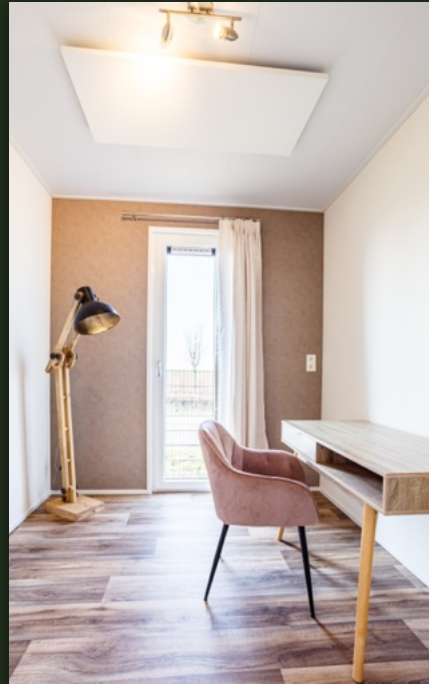

Schaugelände Nord

Am Sophienhof 21
24941 Flensburg

Telefon: +49 (0) 461 4928 9984
flensburg@vital-camp-living.de

Schaugelände Mitte

Neuer Weg 6a
34289 Zierenberg – Oelshausen

Telefon: +49 (0) 5606 5589 990
zierenberg@vital-camp-living.de

Schaugelände Süd

Klausenmühle 1
87480 Weitnau

Telefon: +49 (0) 5606 5589 990
weitnau@vital-camp-living.de

Vital-Camp GmbH

www.vital-camp-living.de