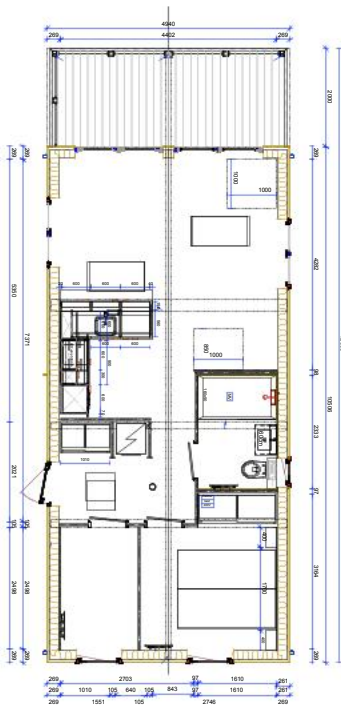

Chalet

CANADA

46 m²

Du sparst
13.500 €

AKTIONSPREIS

178.500 €

statt 192.000 €

SERIENMODELL

noch 5 von 5 verfügbar!

In **ZIERENBERG** - Schaugelände
Mitte & **WEITNAU** - Schaugelände
Süd zu besichtigen.

Ausstattung

- Dämmung nach GEG
- NEU: **Schneelastzone 3**
- Außenfassade: Holz
- Innenwände: Fichte/Tanne weiß mit Akzentwänden
- Wohnküche inkl. Elektrogeräten: Dunstabzugshaube, Induktionskochfeld, Backofen, Geschirrpülmaschine, Einbaukühlschrank mit Gefrierfach
- vollausgestattetes Badezimmer
- Einbauschränk im Schlafzimmer und Flur
- Infrartheizkörper an den Decken im Schlafzimmer und kleinem Zimmer
- Split-Klimagerät Mitsubishi
- LED-Beleuchtung
- Waschmaschinenanschluss

Mehr Infos
& Bilder