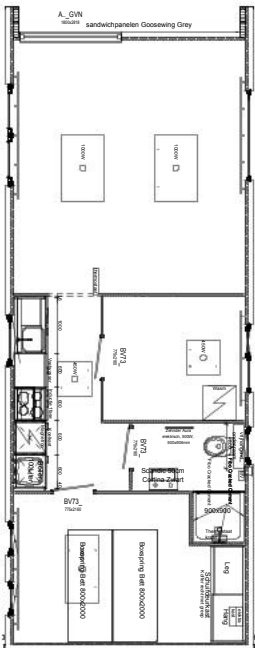

Chalet

BELGIEN

44 m²

Du sparst
16.000 €

ABVERKAUFSPREIS

122.000 €

statt 138.000 €

**SHOWHAUS
WEITNAU**

**verfügbar
ab April 2026!**