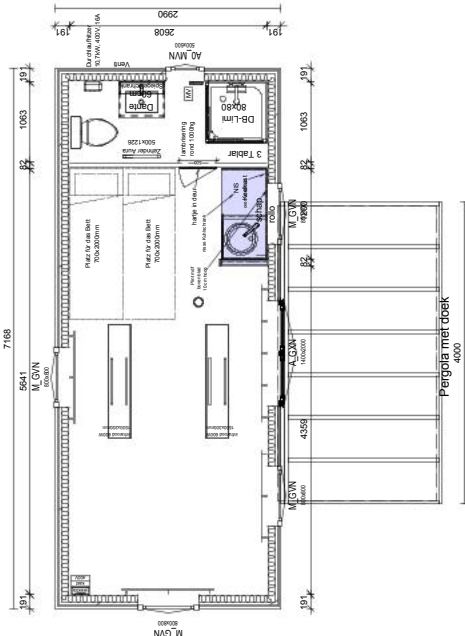

Mehr Infos
& Bilder

43 m²

Chalet AMRUM

Chalet AMRUM

Größe	Preis
43 m ²	164.500 €

SERIENMODELL

Ausstattung

- Dämmung nach GEG
- Satteldach
- Innenwände: Wandpaneele
- Separater Hauseingang
- Wohnküche inkl. Elektrogeräten:
Dunstabzugshaube, Induktionskochfeld,
Kombibackofen, Geschirrspülmaschine,
Einbaukühlschrank mit Gefrierfach
- vollausgestattetes Badezimmer
- Einbauschränk im Schlafzimmer
- Klimagerät für Wohn- und
Schlafzimmer
- Raffgardine im Wohnzimmer
- TV Anschluss
- LED-Beleuchtung
- Elektrischer Boiler 80 Liter