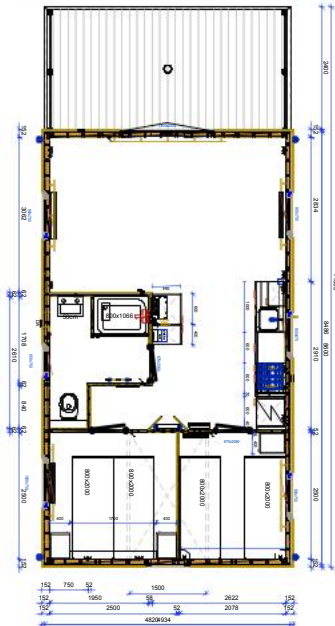

Chalet

CANADA MINI

38 m²

Du sparst
28.600 €

ABVERKAUFSPREIS

129.900 €

statt 158.500 €

**SHOWHAUS
WEITNAU**

**sofort
verfügbar!**