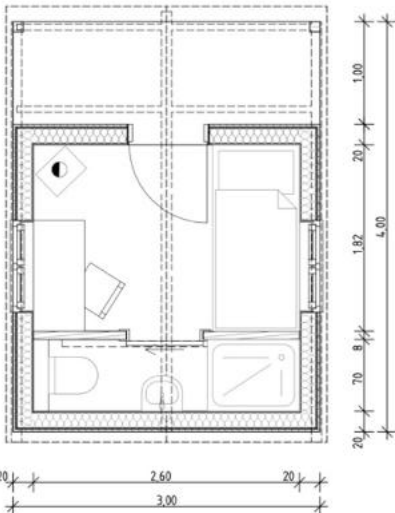

7 m²

JAGDALM

Du sparst
12.000 €

ABVERKAUFSPREIS

30.000 €

statt 42.000 €

**SHOWHAUS
WEITNAU**

! Abverkauf

In **WEITNAU** Schaugelände Süd
zu besichtigen.

Ausstattung

- Außenfassade aus original Altholz
- Dacheindeckung mit Rotzeder
- Rustikale Dusche ,WC
- Osmoseanlage
- zwei Wasserfilter
- PV-Zellen auf dem Dach
- Wechselrichter
- Wechselrichter
- inkl. Mobiliar

*Mehr Infos
& Bilder*