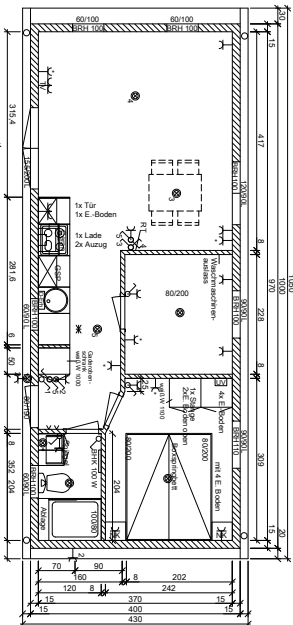

Chalet

ÖSTERREICH

MINI

36 m²

Du sparst
19.100 €

ABVERKAUFSPREIS

139.900 €

statt 159.000 €

SHOWHAUS
FLENSBURG

sofort
verfügbar!

! Abverkauf

In FLENSBURG - Schaugelände Nord
zu besichtigen.

Ausstattung

- Dämmung nach GEG
- Schneelastzone 2
- Holzfassade schiefergrau
- Innenwände Fichte/Tanne, weiß
- Deko-Wände Naturholz
- Wohnküche inkl. Elektrogeräten: Induktionskochfeld, Dunstabzugshaube, Geschirrspülmaschine, Kühlschrank mit Gefrierfach Nische, Backofen
- vollausgestattetes Badezimmer
- Infrarotheizkörper an den Decken
- Durchlauferhitzer
- LED-Beleuchtung
- Waschmaschinenanschluss

Mehr Infos
& Bilder