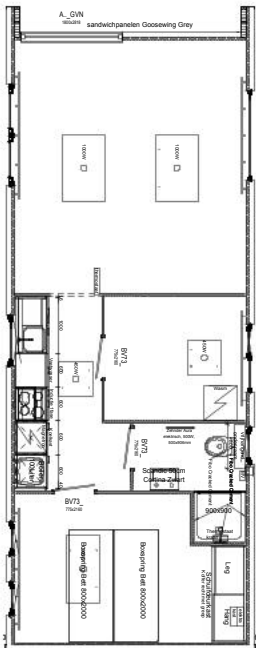

Chalet

BELGIEN

44 m²

Du sparst
16.000 €

ABVERKAUFSPREIS

122.000 €

statt 138.000 €

**SHOWHAUS
WEITNAU**

**verfügbar
ab April 2026!**