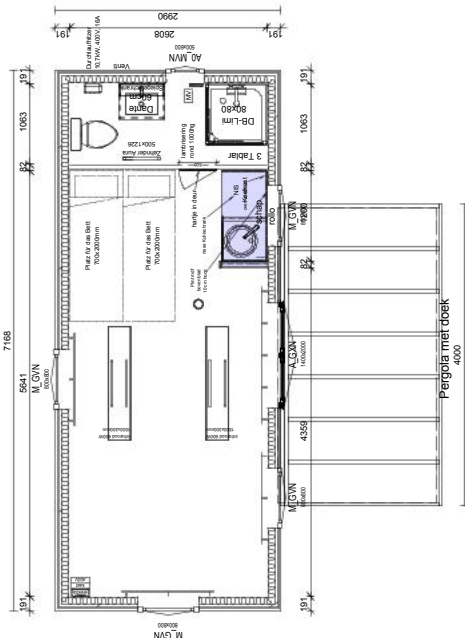

Mehr Infos
& Bilder

43 m²

Chalet

AMRUM

Chalet AMRUM

Größe	Preis
43 m ²	164.500 €

SERIENMODELL

Ausstattung