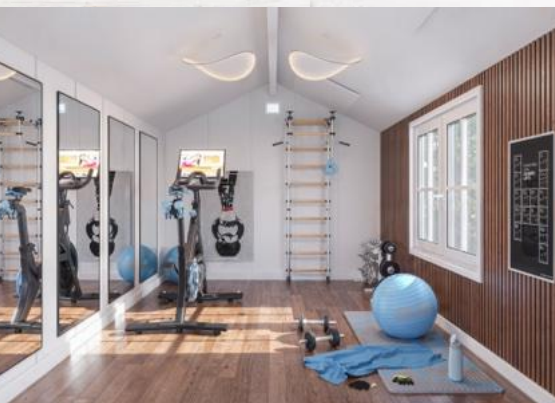

Das vielseitige Mini-Chalet bietet zahlreiche Nutzungsmöglichkeiten :

- ob als Homeoffice
- Gästezimmer
- Hobbyraum oder praktischer Abstellraum für Garten-geräte und Saisonartikel.

Eine flexible Erweiterung für mehr Komfort und zusätzlichen Raum ganz nach Ihren Bedürfnissen.