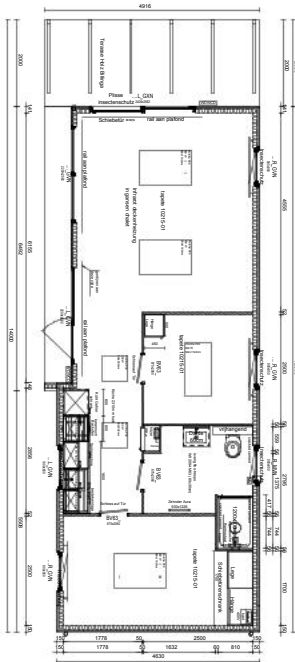

Chalet

SÜDTIROL

50 m²

! Abverkauf FERIENHAUS

In **WEITNAU** - Schaugelände Süd
zu besichtigen.

ABVERKAUFSPREIS

109.900 €

**SHOWHAUS
WEITNAU**

**sofort
verfügbar!**

Ausstattung

- Dämmung: **Ferienhaus**
- Außenfassade: Thermowood behandelt mit ISICOMPACT
- Flachdach
- Innenwände: Tapeziert
- Dekowände mit Holz verkleidet
- Wohnküche inkl. Elektrogeräten
- vollausgestattetes Badezimmer
- Einbauschränk im Schlafzimmer
- Einbauschränk im kleinen Zimmer
- Infrarotheizkörper an der Decke
- LED Spots
- Holzfußboden
- Ofen

**! Inklusive Ofen, Holzfußboden und
Holzwände im Wert von 20.000 €**