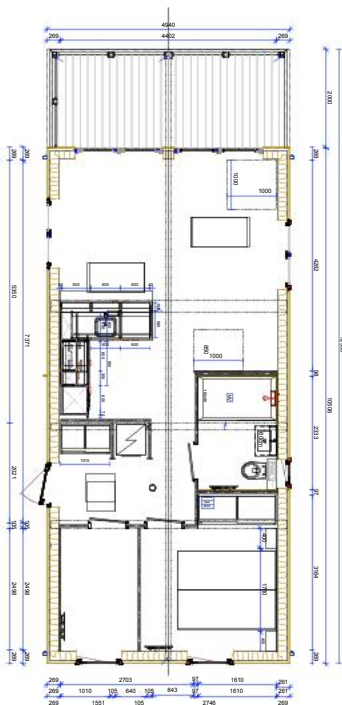

Chalet

CANADA

46 m²

Du sparst
13.500 €

AKTIONSPREIS

178.500 €

statt 192.000 €

SERIENMODELL

noch 5 von 5 verfügbar!

In **ZIERENBERG** - Schaugelände
Mitte & **WEITNAU** - Schaugelände
Süd zu besichtigen.

Ausstattung

- Dämmung nach GEG
- NEU: **Schneelastzone 3**
- Außenfassade: Holz
- Innenwände: Fichte/Tanne weiß mit Akzentwänden
- Wohnküche inkl. Elektrogeräten
- vollausgestattetes Badezimmer
- Einbauschränk im Schlafzimmer und Flur
- Infraroth Heizkörper an den Decken im Schlafzimmer und kleinem Zimmer
- Split-Klimagerät Mitsubishi
- LED-Beleuchtung
- Waschmaschinenanschluss

Mehr Infos
& Bilder