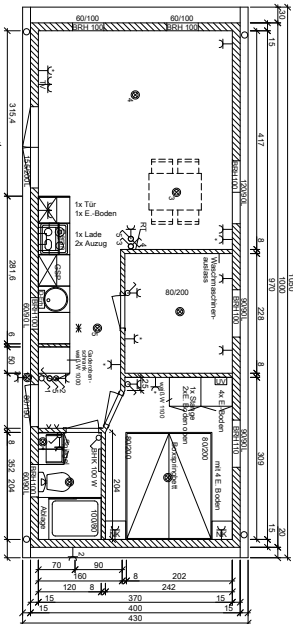

Chalet

ÖSTERREICH

MINI

36 m²

Du sparst
9.100 €

ABVERKAUFSPREIS

129.900 €

statt 139.000 €

SHOWHAUS
FLENSBURG

sofort
verfügbar!

! Abverkauf

in FLENSBURG - Schaugelände Nord
zu besichtigen.

Ausstattung

- Dämmung nach GEG
- Schneelastzone 2
- Holzfassade schiefergrau
- Innenwände Fichte/Tanne, weiß
- Deko-Wände Naturholz
- Wohnküche inkl. Elektrogeräten: Induktionskochfeld, Dunstabzugshaube, Geschirrspülmaschine, Kühlschrank mit Gefrierfach Nische, Backofen
- vollausgestattetes Badezimmer
- Infrarotheizkörper an den Decken
- Durchlauferhitzer
- LED-Beleuchtung
- Waschmaschinenanschluss

Mehr Infos
& Bilder