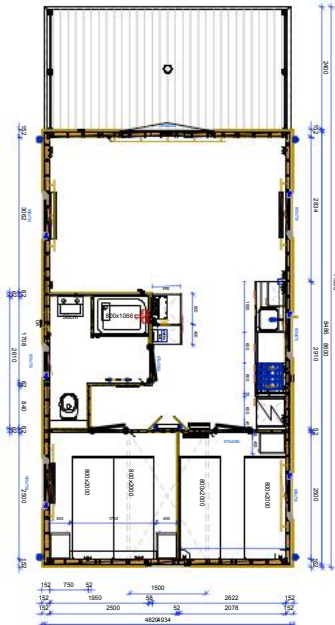

Chalet

CANADA MINI

38 m²

Du sparst
28.600 €

ABVERKAUFSPREIS

129.900 €

statt 158.500 €

**SHOWHAUS
WEITNAU**

**sofort
verfügbar!**