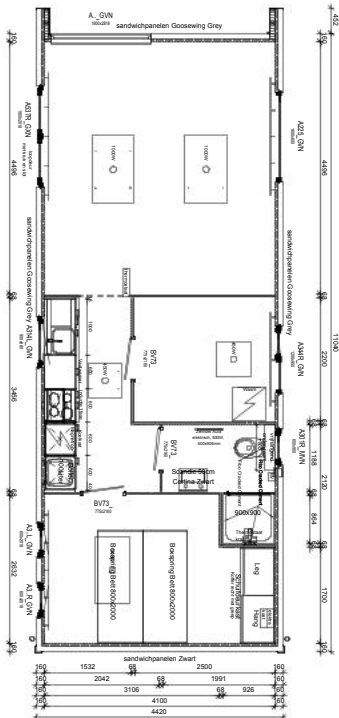

44 m²

Du sparst
12.600 €

AKTIONSPREIS

119.900 €

statt 132.500 €

SERIENMODELL

noch 5 von 5 verfügbar

In **ZIERENBERG** - Schaugelände
Mitte & **WEITNAU** - Schaugelände
Süd zu besichtigen.