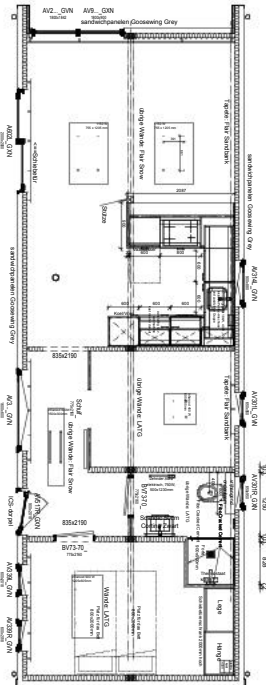

Chalet

50 m²

BELGIEN XL

Du sparst
14.000 €

AKTIONSPREIS

139.300 €

statt 153.300 €

SERIENMODELL

noch 3 von 5 verfügbar!

In **FLENSBURG -
Schaugelände Nord** zu besichtigen.

Ausstattung

- Dämmung nach GEG
- NEU: **Schneelastzone 3**
- Innenwände: Wandpaneele
- Separater Hauseingang
- Wohnküche inkl. Elektrogeräten:
  Dunstabzugshaube, Induktionskochfeld, Kombibackofen, Geschirrspülmaschine, Kühl- Gefrierkombination
- vollausgestattetes Badezimmer
- Einbauschränk im Schlafzimmer
- Übergardinen
- Infrarotheizkörper an den Decken
- Vorbereitung für eine PV-Anlage
- LED-Beleuchtung
- Waschmaschinenanschluss

Mehr Infos
& Bilder