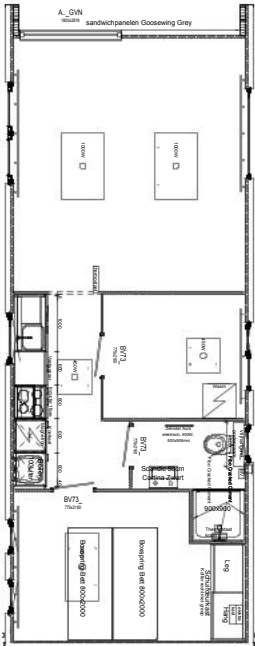

# BELGIEN

44 m<sup>2</sup>

Du sparst  
16.000 €

**ABVERKAUFSPREIS**

**122.000 €**

statt 138.000 €

**SHOWHAUS  
WEITNAU**

**verfügbar  
ab April 2026!**