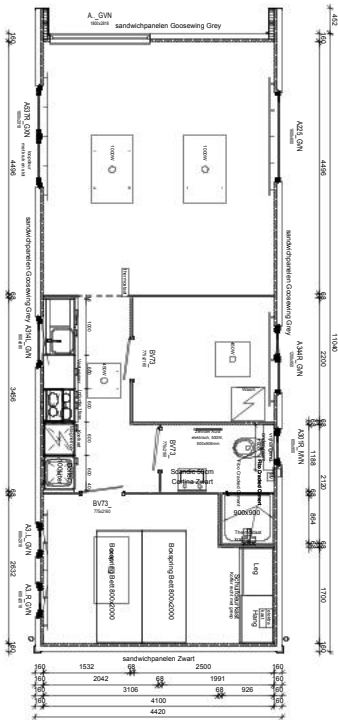

Chalet

BELGIEN

44 m²

Du sparst
12.600 €

AKTIONSPREIS

119.900 €

statt 132.500 €

SERIENMODELL

noch 5 von 5 verfügbar

In **ZIERENBERG** - Schaugelände
Mitte & **WEITNAU** - Schaugelände
Süd zu besichtigen.

Ausstattung

- Dämmung nach GEG
- NEU: **Schneelastzone 3**
- Innenwände: Wandpaneele
- Wohnküche inkl. Elektrogeräten:
- vollausgestattetes Badezimmer
- Einbauschränk im Schlafzimmer
- Übergardinen
- Infrarothetzkörper an den Decken
- Vorbereitung für eine PV-Anlage
- LED-Beleuchtung
- Waschmaschinenanschluss

Mehr Infos
& Bilder