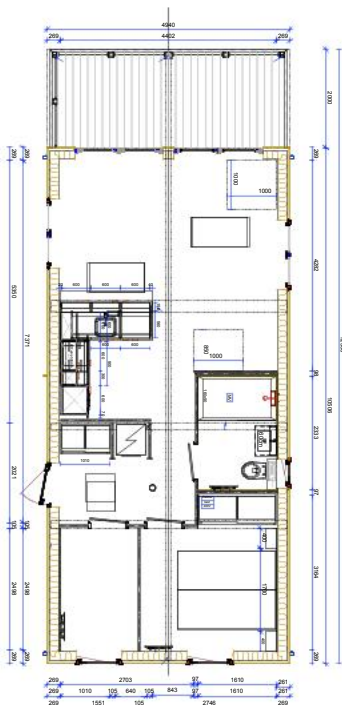

Chalet

CANADA

46 m²

Du sparst
13.500 €

AKTIONSPREIS

178.500 €

statt 192.000 €

SERIENMODELL

noch 5 von 5 verfügbar!

In **ZIERENBERG** - Schaugelände
Mitte & **WEITNAU** - Schaugelände
Süd zu besichtigen.

Ausstattung

- Dämmung nach GEG
- NEU: **Schneelastzone 3**
- Außenfassade: Holz
- Innenwände: Fichte/Tanne weiß mit Akzentwänden
- Wohnküche inkl. Elektrogeräten
- vollausgestattetes Badezimmer
- Einbauschränk im Schlafzimmer und Flur
- Infrarothetzkörper an den Decken im Schlafzimmer und kleinem Zimmer
- Split-Klimagerät Mitsubishi
- LED-Beleuchtung
- Waschmaschinenanschluss

Mehr Infos
& Bilder