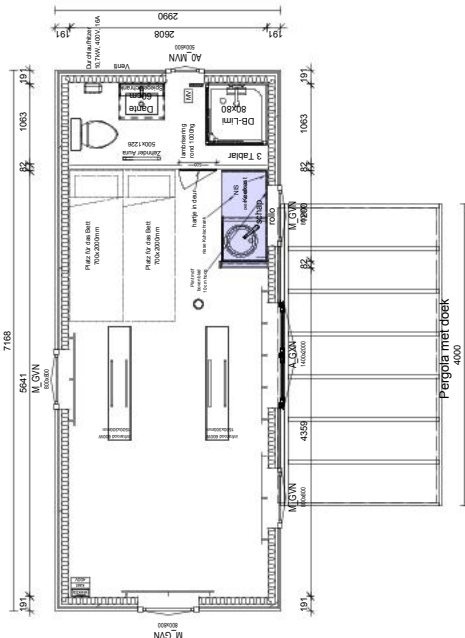

Chalet

ALLGÄU

18 m²

Du sparst
7.001 €

AKTIONSPREIS

72.999 €

statt 80.000 €

SERIENMODELL

noch 3 von 5 verfügbar!

In **FLENSBURG - Schaugelände Nord** & **ZIERENBERG - Schaugelände Mitte** zu besichtigen.

Ausstattung

- Dämmung nach GEG
- NEU: **Schneelastzone 3**
- Holzfassade Douglasie
- Innenwände Fichte/Tanne Natur
- Küchenblock mit Spüle und Armatur
- vollausgestattetes Badezimmer
- Infrarotheizkörper an der Decke
- Durchlauferhitzer
- LED-Beleuchtung
- Klappbare Pergola

Mehr Infos
& Bilder