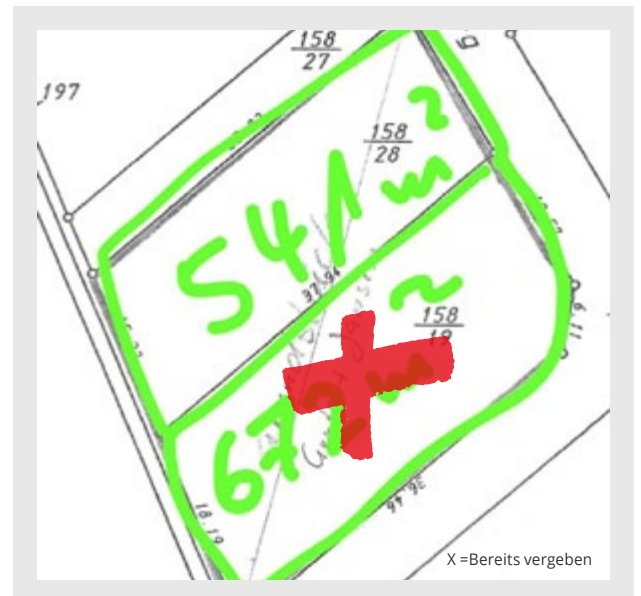

## Lage

Sichern Sie sich dieses einzigartige Grundstück im wunderschönen Gartow – Landkreis Lüchow-Dannenberg bei Niedersachsen.

Gartow liegt im bekannten Wendland und hat einen Badesee mit Boots- und Stand-up paddle Verleih, Minigolf, Tennisplätze und eine Therme. Einkaufsmöglichkeiten etc.

## Grundstück zur Pacht

Das Grundstück mit seiner Gesamtfläche von 541 m<sup>2</sup> wird für 10 Jahre für 270 €/ Monat zur Pacht angeboten. Eine Verlängerung der Laufzeit um weitere 10 Jahre ist optional möglich.