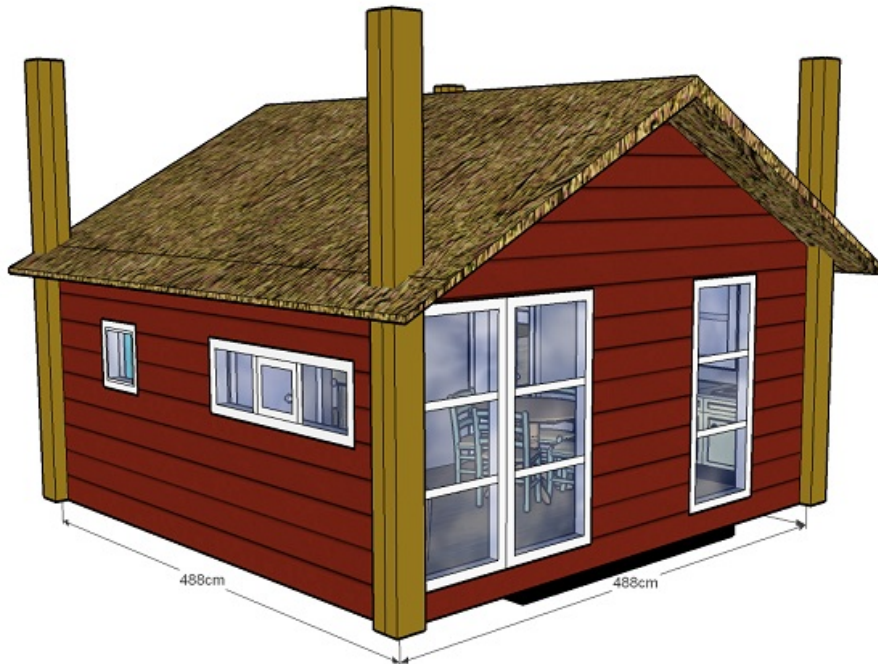

Bauernhäuschen

22 m²
Wohnfläche

Minimalismus trifft auf
Qualität und Design...

Größe

Basispreis

4,88 x 4,88 m

80.000 €

Preis inkl. MwSt.

**Du kannst alle Farben und Marken
(Küche, Badezimmer, Fußboden,
Innen- und Außenwandverkleidung)
frei anhand unserer Muster wählen.**

Holz ist ein Naturprodukt, seitdem es uns Menschen gibt...

22 m²
Wohnfläche