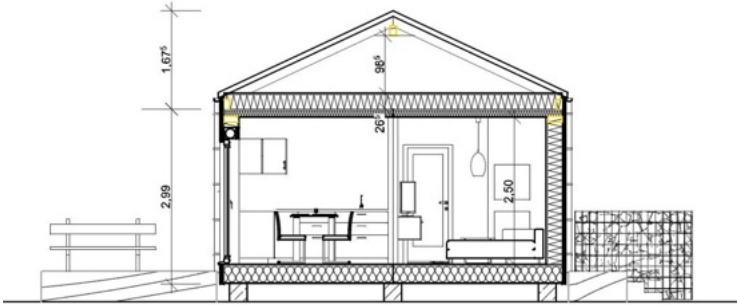

Kleine Freiheit

ENERGIESPARHAUS

50 m²
Wohnfläche +
42 m²
Dachboden

Nachhaltigkeit trifft auf
Qualität und Design...

Allgemein

- Außenfassade Fichte Trendline, natur
- Holzrahmenfachwerk
- Zellulose-/ Mineralwolldämmung
- Satteldach, Trapezblech anthrazit
- Dachentwässerung mit Dachrinne aus Titanzink
- Holzfenster Dreifachverglasung
- Holzeingangstür mit Lichtausschnitt
- Wände und Decke verkleidet mit Fichte, natur
- Fußboden Eiche Landhausdiele, geölt und endbehandelt
- Luft-Luft Wärmepumpe inkl. Lüftungsanlage
- Durchlauferhitzer für Warmwasser
- Raffstore/Rollläden, außen, elektrisch bedienbar, an bodentiefen Fenstern (4 Stk.)

HWR

- Anschluss für Waschmaschine und Trockner
- Fußboden gefliest

Dachboden

- erreichbar über eine abnehmbare Leiter
- Stauraum (Kaltraum)

Größe: 10,70m Länge x 5,90m Breite

265.000,00 € inkl. MwSt.

Die Kleine Freiheit wird in 4 Modulen geliefert und vor Ort verbunden. Aufgrund dessen entstehen folgende Nebenkosten/ Richtwerte von dem Stand 01/24:

- Transport - ca. 4.000,00€
- Montage vor Ort - ca. 12.000,00€
- Kran - ca. 3.000,00€

Dieses Modell wird im Effizienzhaus 55 Standard gebaut und kann auch nach KfW40 produziert werden.

50 m²
Wohnfläche

42 m²
Dachboden