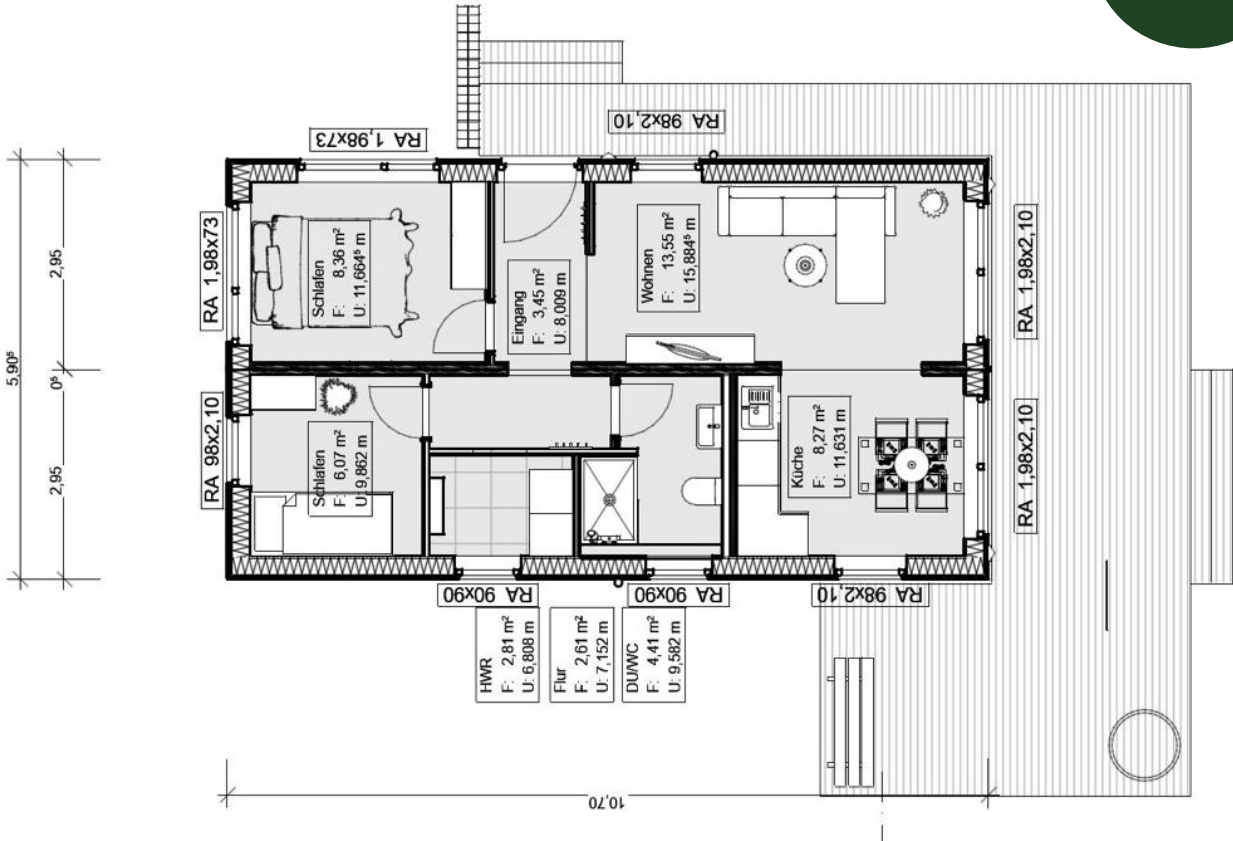

50 m²
Wohnfläche

42 m²
Dachboden