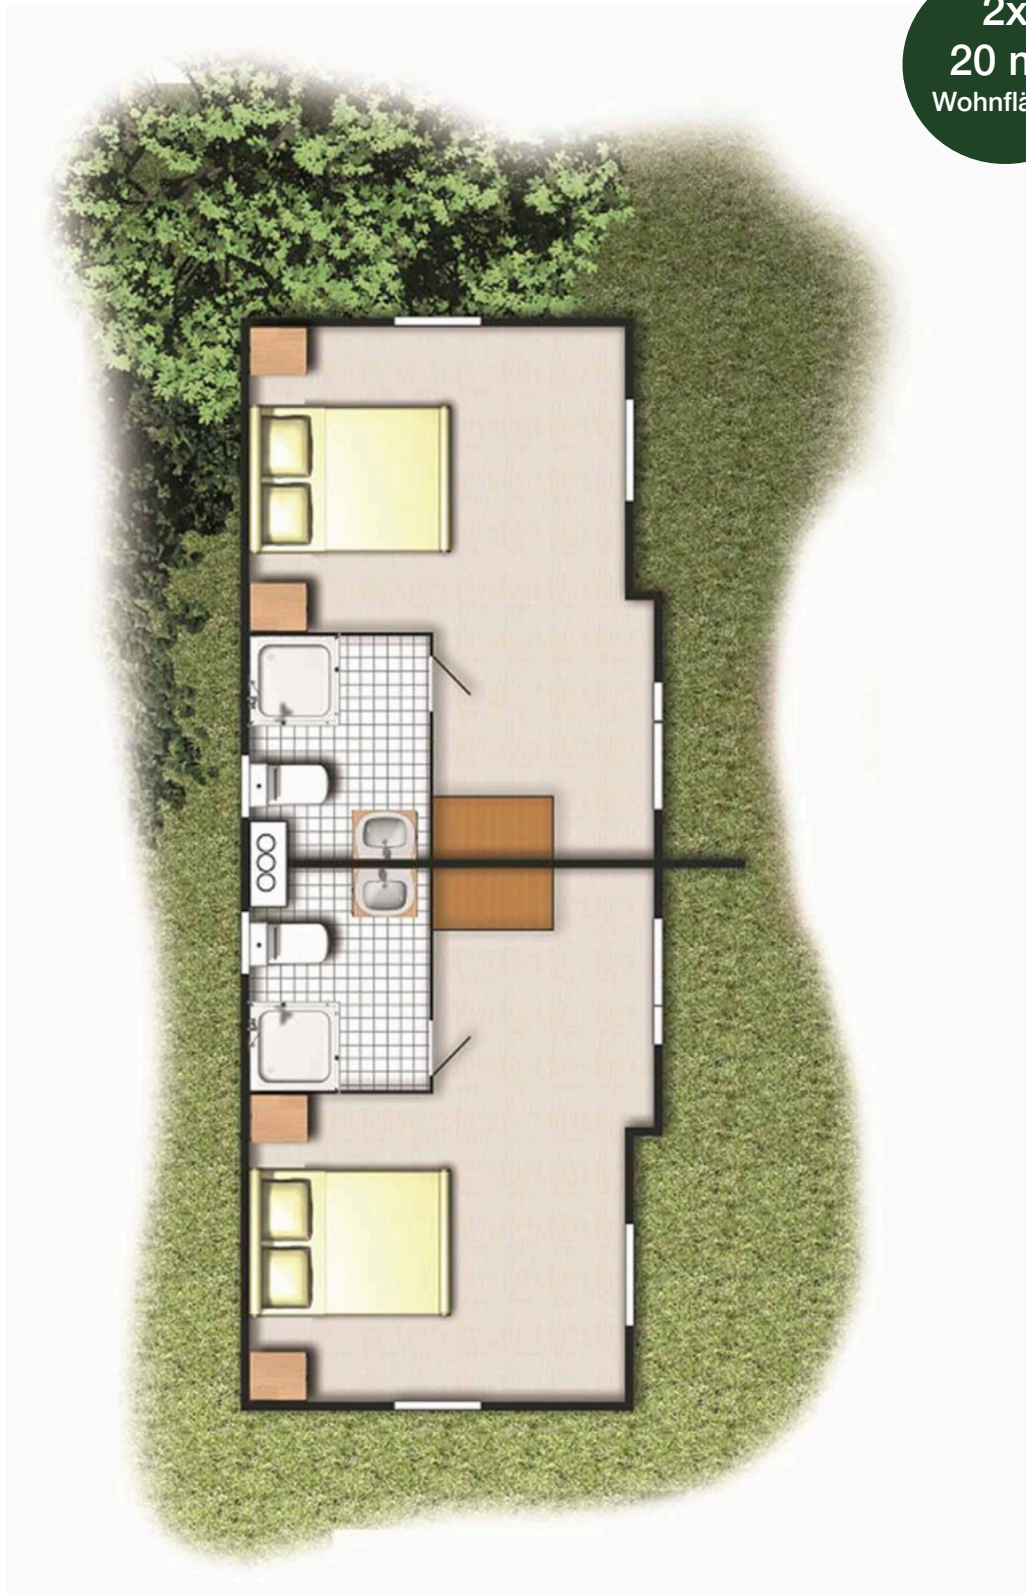

2x
20 m²
Wohnfläche

Holz ist ein Naturprodukt, seitdem es uns Menschen gibt...