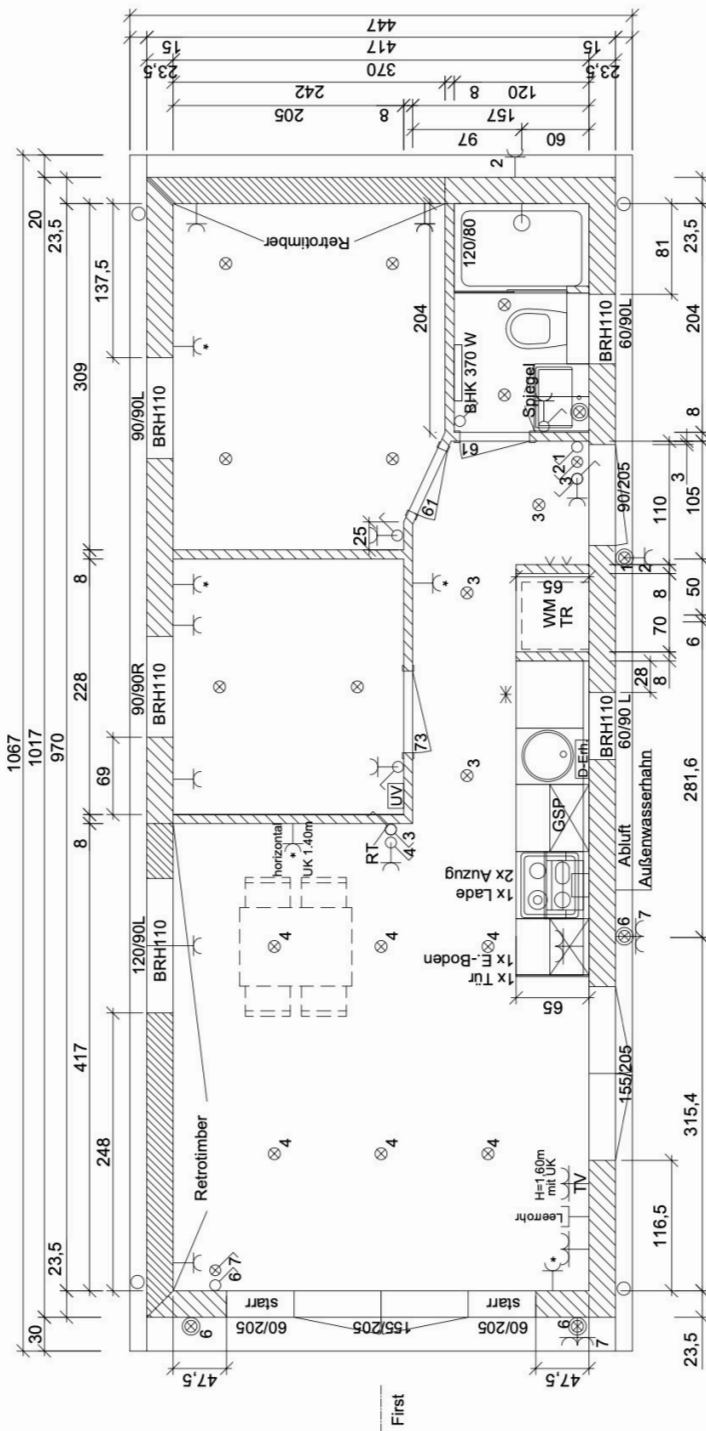

36 m²
Wohnfläche

Dieser Grundriss ist in verschiedenen Varianten möglich. Bitte sprechen Sie für weitere Informationen unsere Berater an.

Holz ist ein Naturprodukt, seitdem es uns Menschen gibt...