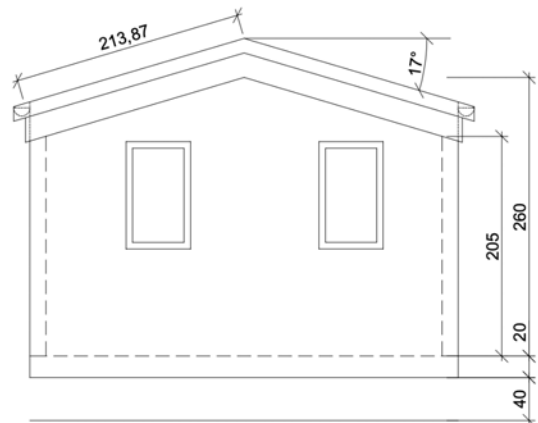

Chalet Rügen

36m²
Wohnfläche

Minimalismus trifft auf
Qualität und Design...

Allgemein

- Außenfassade aus Vinyl
- Satteldach
- Dachüberstand mit Regenrinne und Fallrohr
- 100-160mm Mineralwolldämmung (Ferienutzng/ganzjährige Nutzung)
- Doppelverglaste Fenster und Türen
- Innenwände aus Fichte/Tanne weiß
- Designvinylfußboden
- Elektroinfrartheizkörper
- Außenwasserhahn

Wohnzimmer

- Bodentiefe Fenster und große Terrassentür
- TV-Anschluss

Schlafzimmer & Kleines Zimmer

- auf Wunsch mit Einbauschränken

Preise und Größen:

10,67 m x 4,47 m

Ferienhaus:

89.900 €
inkl. MwSt.

nach GEG:

99.900 €
inkl. MwSt.

Ein Haus zum Verlieben für alle, die es modern und zeitlos mögen.

Dieses Modell ist ein Serienmodell. Es wird nach GEG gefertigt und ist somit baugenehmigungsfähig.

36 m²
Wohnfläche