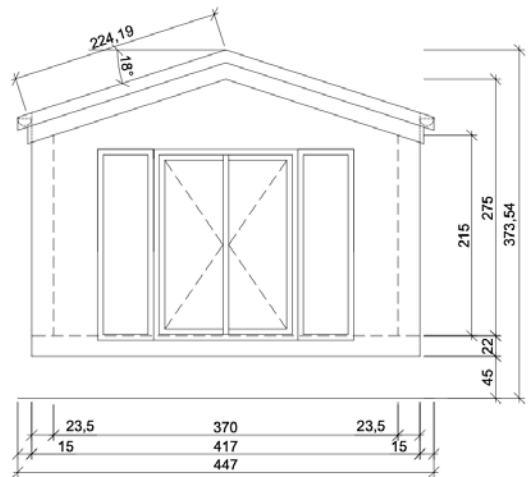

Chalet Rügen

36m²
Wohnfläche

Minimalismus trifft auf
Qualität und Design...

Allgemein

- Außenfassade aus Vinyl
- Satteldach
- Dachüberstand mit Regenrinne und Fallrohr
- 100-160mm Mineralwolldämmung (Ferienutzng/ganzjährige Nutzung)
- Doppelverglaste Fenster und Türen
- Innenwände aus Fichte/Tanne weiß
- Designvinylfußboden
- Elektroinfrartheizkörper
- Außenwasserhahn

Wohnzimmer

- Bodentiefe Fenster und große Terrassentür
- TV-Anschluss

Schlafzimmer & Kleines Zimmer

- auf Wunsch mit Einbauschränken

Preise und Größen:

10,67 m x 4,47 m

Ferienhaus:

89.900 €
inkl. MwSt.

nach GEG:

99.900 €
inkl. MwSt.

Ein Haus zum Verlieben für alle, die es modern und zeitlos mögen.

Dieses Modell ist ein Serienmodell. Es wird nach GEG gefertigt und ist somit baugenehmigungsfähig.

36 m²
Wohnfläche