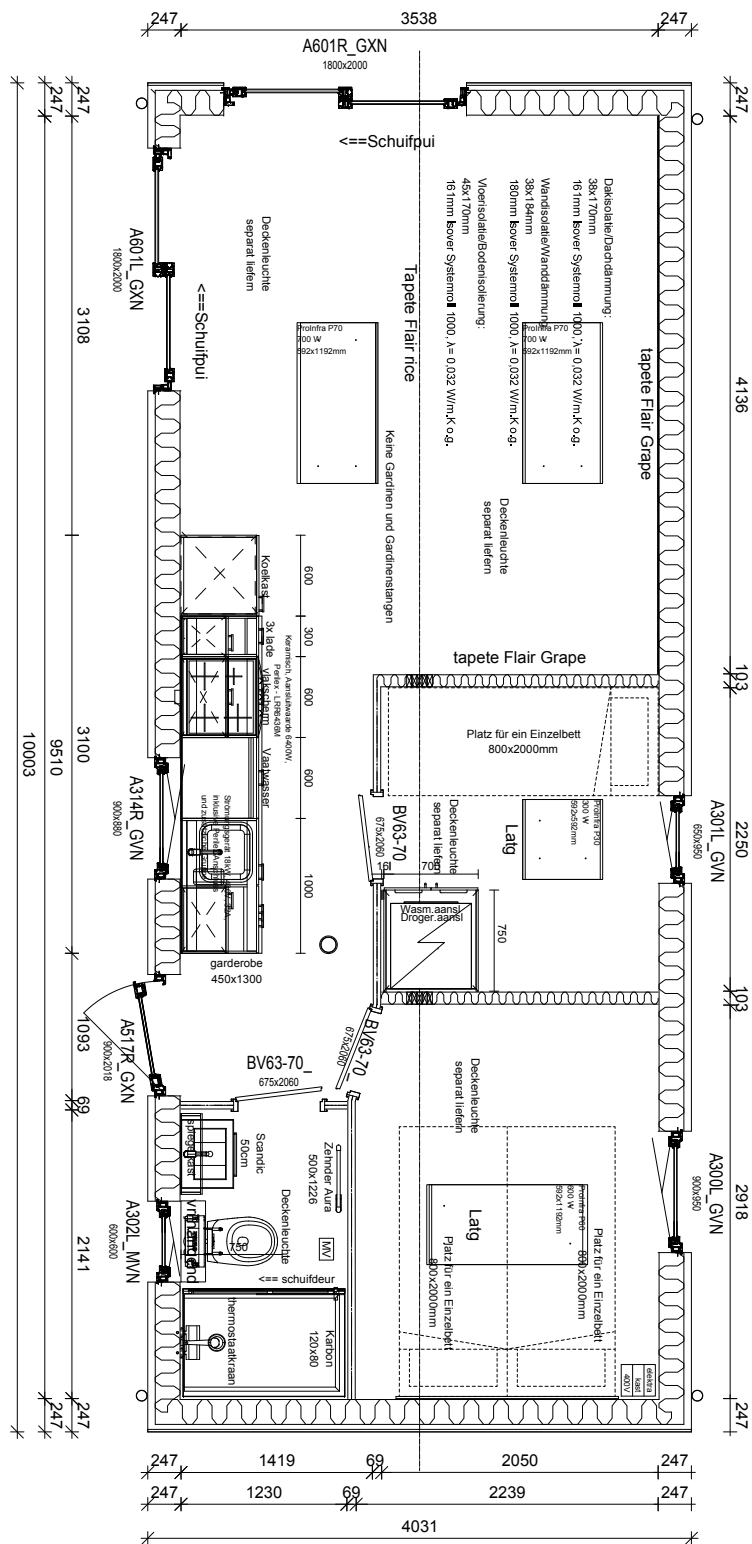

36m²
Wohnfläche

Dieses Modell ist ein Serienmodell. Daher ist der Grundriss nicht veränderbar. Bitte sprechen Sie für weitere Informationen unsere Berater an.

Holz ist ein Naturprodukt, seitdem es uns Menschen gibt...