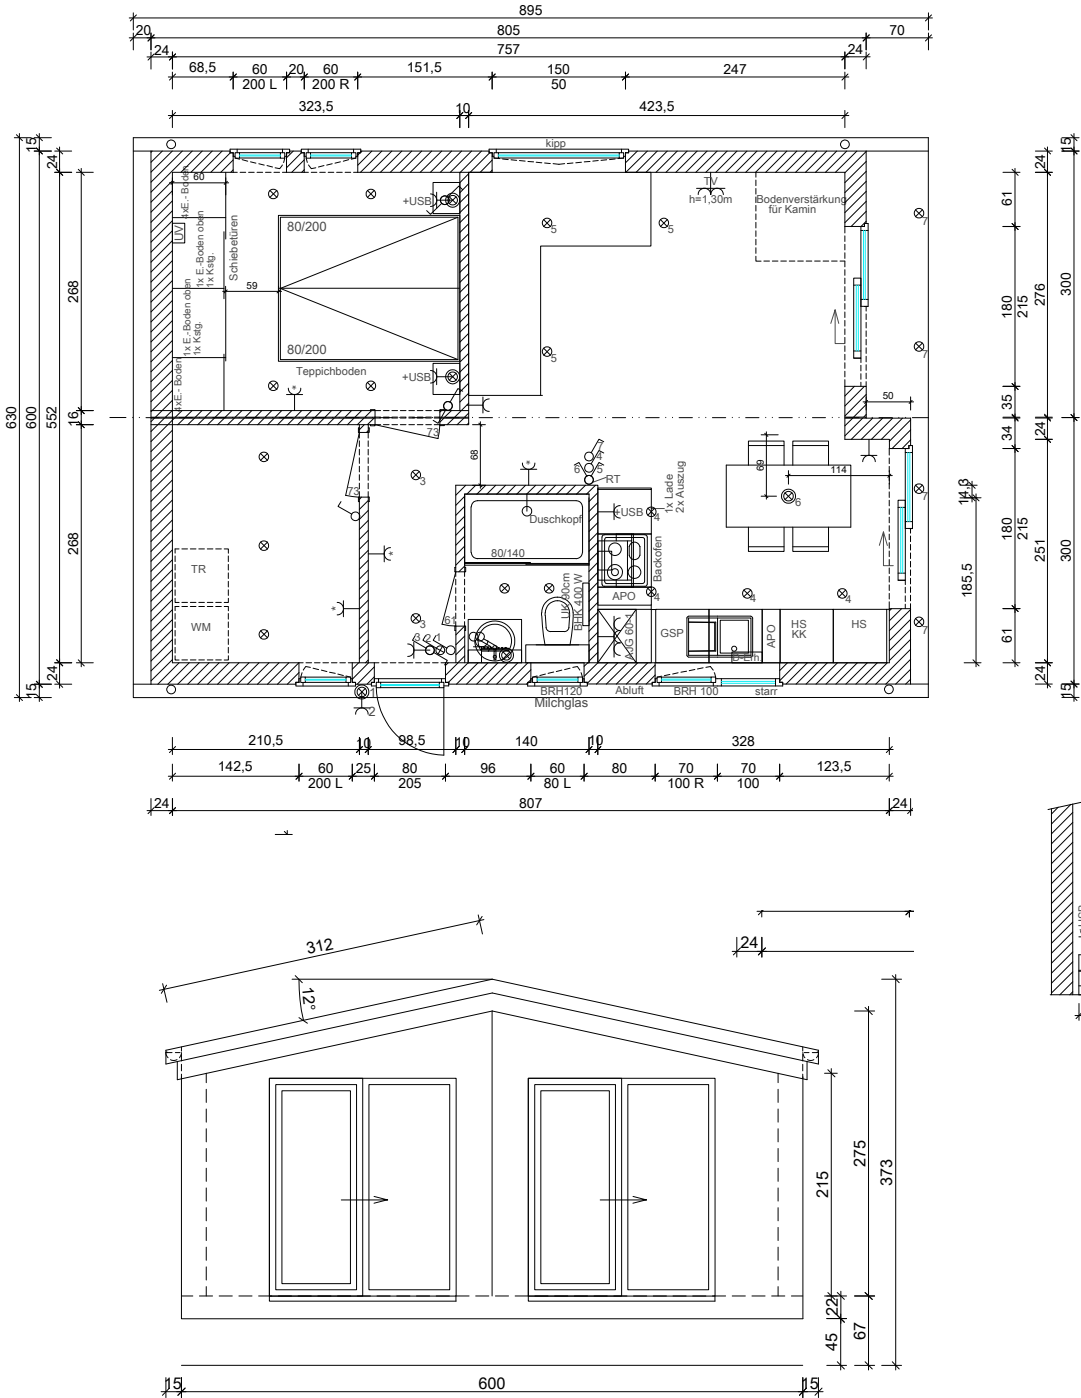

Chalet Toskana

42 m²
Wohnfläche

Minimalismus trifft auf
Qualität und Design...

Allgemein

- Außenfassade aus sibirischer Lärche, Natur
- Satteldach
- Doppelverglaste Fenster, Rahmen innen weiß und außen anthrazit
- Innenwände aus Fichte/Tanne weiß
- 100-160mm Mineralwolldämmung (Ferienutzung/ganzjährige Nutzung)
- Designvinylfußboden
- Elektroinfrarotheizkörper

Schlafzimmer

- Einbauschränk
- TV-Anschluss
- Wandlampenanschlüsse

Kleines Zimmer

- Anschluss für Waschmaschine und Trockner

Preise und Größen

8,95m x 6,30m

Ferienhaus:	nach GEG:
149.950 €	159.950 €
inkl. MwSt.	inkl. MwSt.

Ein Haus zum Verlieben für alle Holzfans.

Alle Chalets können nach dem Gebäudeenergiegesetz gebaut werden und sind somit baugenehmigungsfähig.

42 m²
Wohnfläche

Dieser Grundriss ist in verschiedenen Varianten möglich. Bitte sprechen Sie für weitere Informationen unsere Berater an.