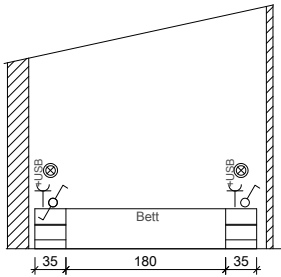

Schlafzimmer

- Einbauschränk
- TV-Anschluss
- Wandlampenanschlüsse

Kleines Zimmer

- Anschluss für Waschmaschine und Trockner

Preise und Größen

8,95m x 6,30m

Ferienhaus:	nach GEG:
149.950 €	159.950 €
inkl. MwSt.	inkl. MwSt.

Ein Haus zum Verlieben für alle Holzfans.

Alle Chalets können nach dem Gebäudeenergiegesetz gebaut werden und sind somit baugenehmigungsfähig.

42 m²
Wohnfläche

Dieser Grundriss ist in verschiedenen Varianten möglich. Bitte sprechen Sie für weitere Informationen unsere Berater an.