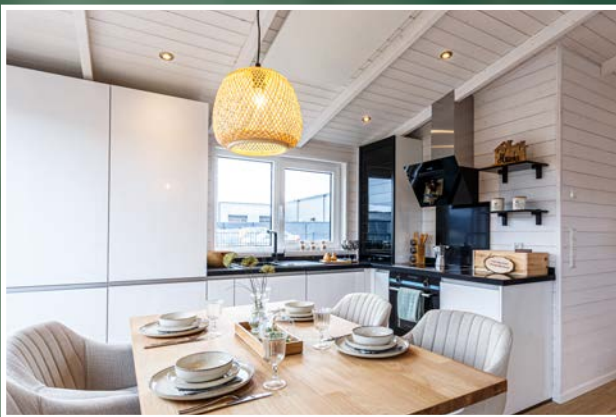

Chalet Toskana

42 m²
Wohnfläche

Minimalismus trifft auf
Qualität und Design...

Allgemein

- Außenfassade aus sibirischer Lärche, Natur
- Satteldach
- Doppelverglaste Fenster, Rahmen innen weiß und außen anthrazit
- Innenwände aus Fichte/Tanne weiß
- 100-160mm Mineralwolldämmung (Ferienutzung/ganzjährige Nutzung)
- Designvinylfußboden
- Elektroinfrarotheizkörper