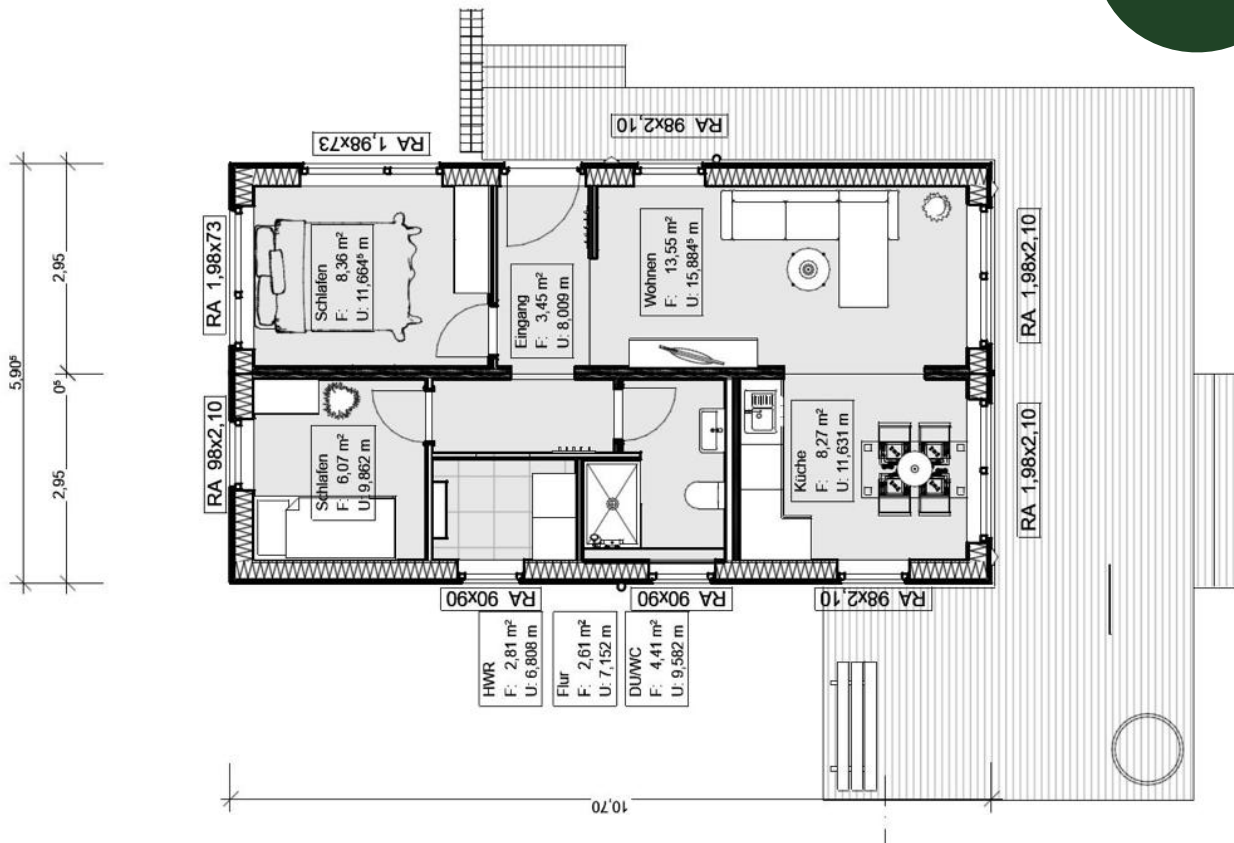

50 m²
Wohnfläche

42 m²
Dachboden