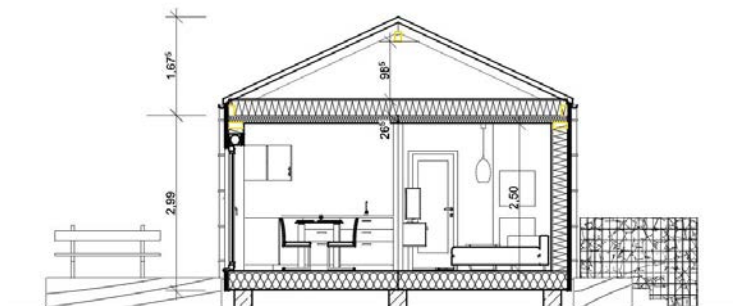

HWR

- Anschluss für Waschmaschine und Trockner
- Fußboden gefliest

Dachboden

- erreichbar über eine abnehmbare Leiter
- Stauraum (Kaltraum)

Größe: 10,70m Länge x 5,90m Breite

265.000 € inkl. MwSt.

Die Kleine Freiheit wird in 4 Modulen geliefert und vor Ort verbunden. Aufgrund dessen entstehen folgende Nebenkosten/ Richtwerte von dem Stand 04/24:

- Transport - ca. 4.000 €
- Montage vor Ort - ca. 12.000 €
- Kran - ca. 3.000 €

Dieses Modell wird im Effizienzhaus 55 Standard gebaut und kann auch nach KfW40 produziert werden.

50 m²
Wohnfläche

42 m²
Dachboden