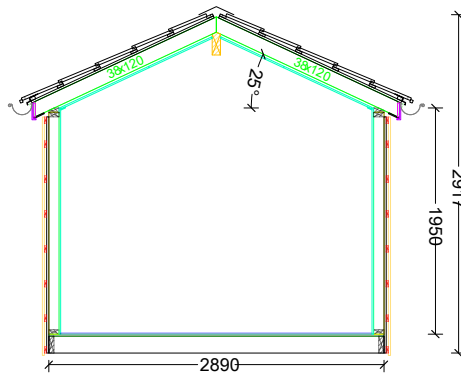

Holz ist ein Naturprodukt, seitdem es uns Menschen gibt...