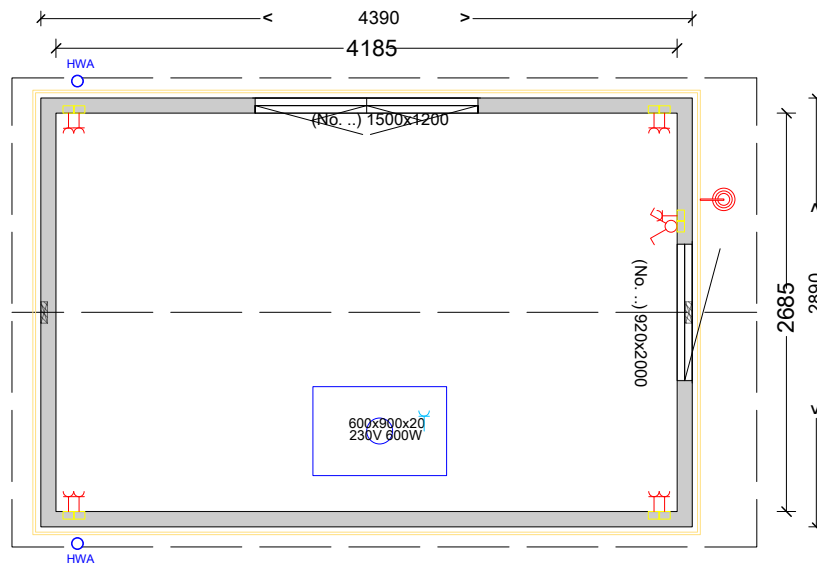

12 m²
Wohnfläche