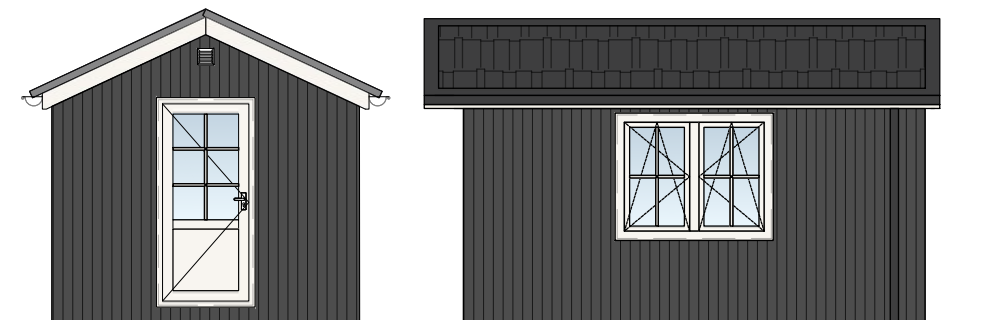

Holz ist ein Naturprodukt, seitdem es uns Menschen gibt...